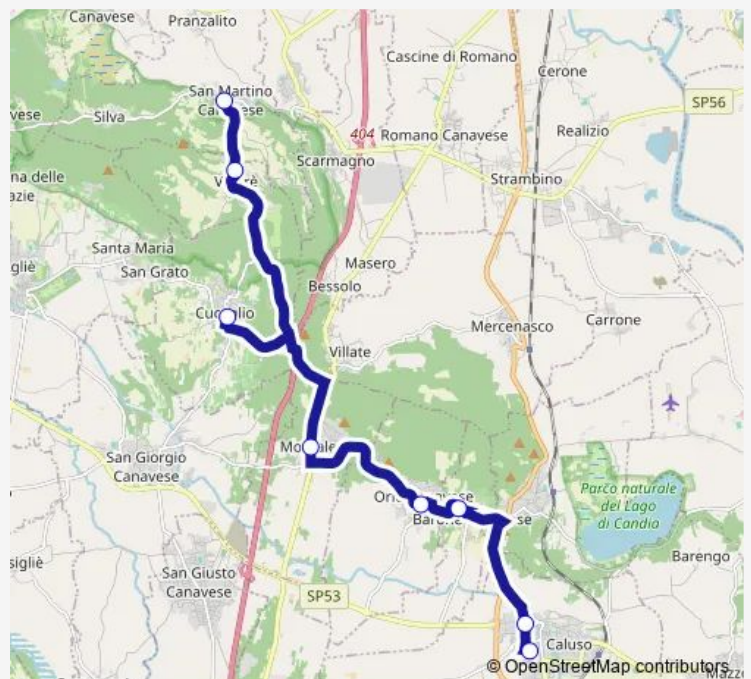

MONTALENGHE - CORSO MEINARDI ANGOLO VIA IVREA - VIA ROMA

CUCEGLIO

VIALFRE'

SP 55 - SP 56 - SAN MARTINO CANAVESE

### Route schedule

CALUSO - LICEO - VIA MONTELLO — SP 55 - SP 56 - SAN MARTINO CANAVESE

Monday	13:30
Tuesday	13:30
Wednesday	13:30
Thursday	13:30
Friday	13:30
Saturday	—
Sunday	—

### Route info

Direction: CALUSO - LICEO - VIA MONTELLO

Stops: 8

Trip Duration: 0 hour 30 min

309 — Vialfre'-Orio-Barone-Caluso

**Direction**CALUSO - LICEO - VIA MONTELLO — PEROSA  
CANAVESE

14 stops

[Open route schedule](#)

CALUSO - LICEO - VIA MONTELLO

CALUSO - VIA DE BRISSAC

BARONE CANAVESE

ORIO CANAVESE - PIAZZA TAPPARO

MONTALENGHE - CORSO MEINARDI ANGOLO VIA  
IVREA - VIA ROMA

CUCEGLIO - INCROCIO SP 55 - SP 54

VIALFRE' - FERMATA SCUOLA ELEMENTARE