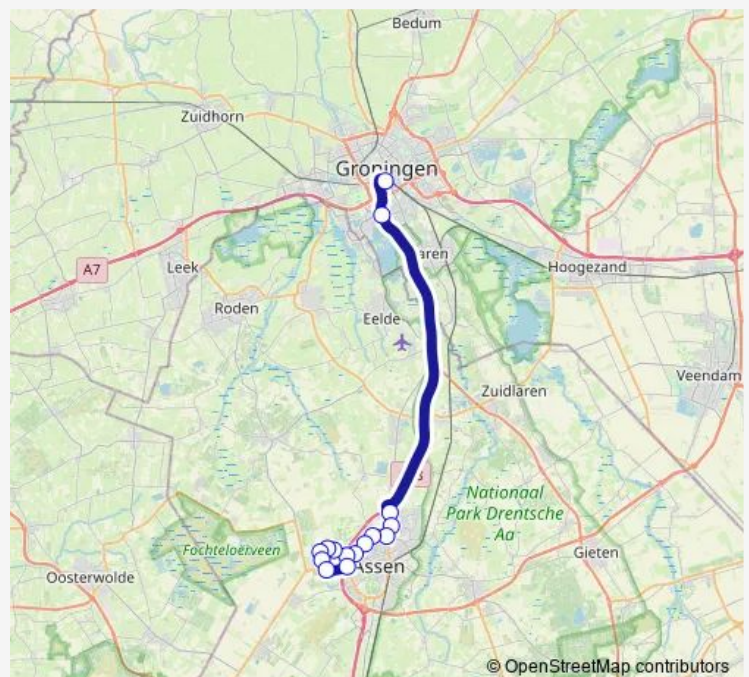

# Bus 309 Assen - Groningen

[Go to website](#)**Direction**

Assen, Balkenweg — Groningen, Hoofdstation, uitstaphalte

9 stops

[Open route schedule](#)

Assen, Balkenweg

Assen, Maria in Campislaan

Assen, Maasstraat

Assen, Ter Aardseweg

Assen, Noorderstaete

Assen, Busstation Marsdijk (Perron A)

Assen, Peelerpark

Groningen, v. K. Verschuurbrug

Groningen, Hoofdstation, uitstaphalte

**Route schedule**

Assen, Balkenweg — Groningen, Hoofdstation, uitstaphalte

**Route info**

Direction: Assen, Balkenweg

Stops: 9

Trip Duration: 0 hour 33 min

■ 309 — Assen - Groningen

## Route info

Direction: Groningen, Hoofdstation (Perron R)

Stops: 9

Trip Duration: 0 hour 31 min