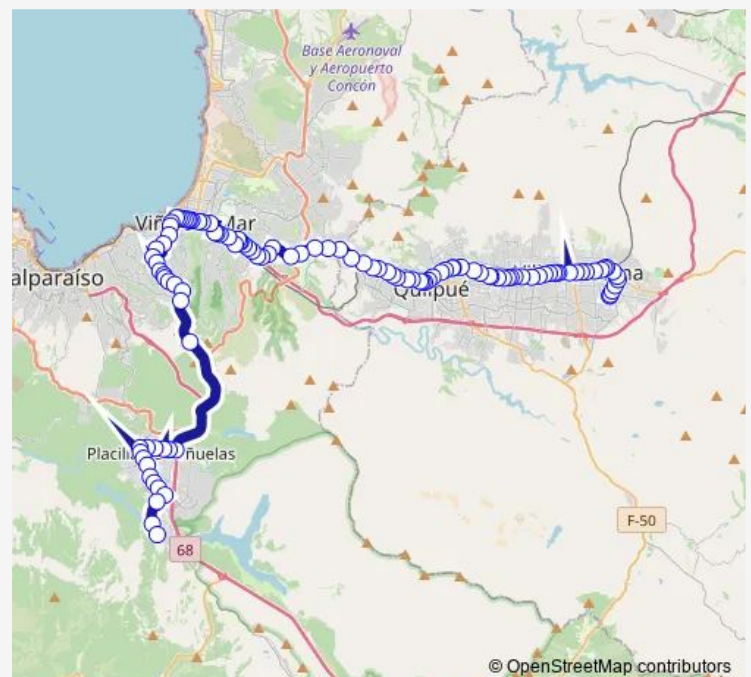

Direction

Av. Universidad - Av. Surcos De Agua — Nueva Hipódromo - Barcelona Oriente

96 stops

[Open route schedule](#)

Av. Universidad - Av. Surcos De Agua

Av. Universidad - Av. Borde Laguna

Av. Borde Laguna / Oriente

Gruta Lourdes

Estacion Miramar

Iglesia Anglicana San Pedro

Route schedule

Av. Universidad - Av. Surcos De Agua — Nueva Hipódromo - Barcelona Oriente

Monday 06:00-22:00

Tuesday 06:00-22:00

Wednesday 06:00-22:00

Thursday 06:00-22:00

Friday 06:00-22:00

Saturday 06:00-21:00

Sunday 07:00-21:00

Route info

Direction: Av. Universidad - Av. Surcos De Agua

Stops: 96

Trip Duration: 1 hour 8 min

Estacion Chorrillo

Bencinera

Uno Norte - Troncal Sur

Uno Norte Easy

Uno Norte - Troncal Sur

Camino Troncal - Uno Norte

Camino Troncal - Isla Picton

Camino Troncal - Punta Lobos Poniente