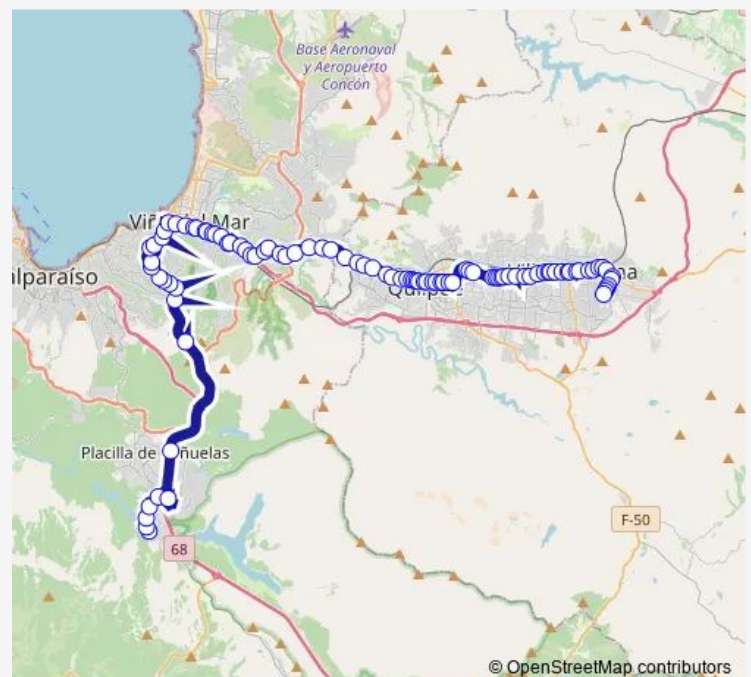

Ferretería Toso

Avenida Valparaíso - Carmen

Supermercado Unimarc

Route schedule

Garita Nueva Hipódromo — Av Universidad / Oriente

Monday 06:00-22:00

Tuesday 06:00-22:00

Wednesday 06:00-22:00

Thursday 06:00-22:00

Friday 06:00-22:00

Saturday 06:00-21:00

Sunday 07:00-21:00

Route info

Direction: Garita Nueva Hipódromo

Stops: 112

Trip Duration: 1 hour 8 min

309 — Peñablanca - Placilla

BusMaps

Avenida Valparaíso - Nazareth / Norte

Colegio Juan Xxiii / Oeste

Freire 262 - 292

Freire - Almirante Williams Rebolledo Santa Isabel

Freire - Gómez Carreño

Freire - El Belloto / Oeste