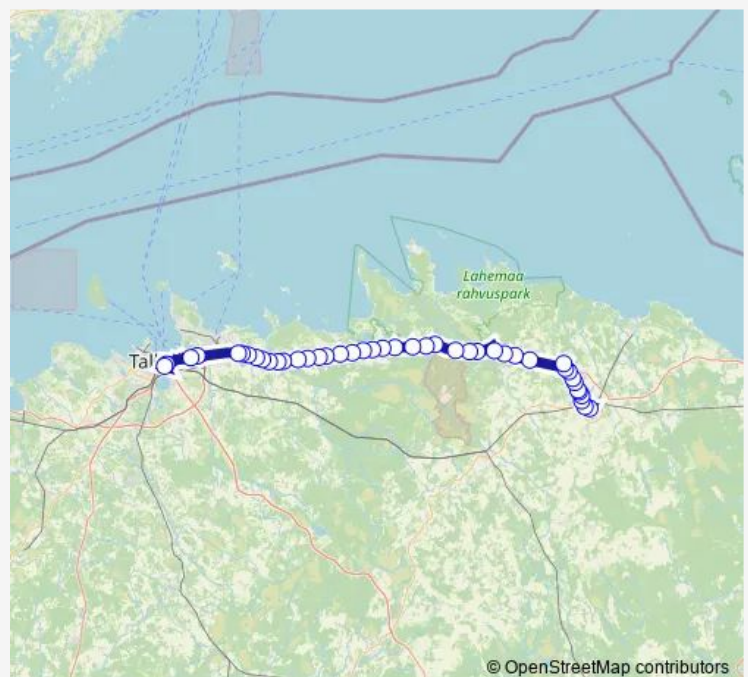

### Route schedule

Rakvere bussijaam — Tallinna bussijaam

Monday	13:45
Tuesday	13:45
Wednesday	13:45
Thursday	13:45
Friday	13:45
Saturday	13:45
Sunday	13:45

### Route info

Direction: Rakvere bussijaam

Stops: 43

Trip Duration: 1 hour 32 min

309 — Tallinn - Valgejõe - Viitna - Haljala - Rakvere

BusMaps

Viru raba

Kolga tee