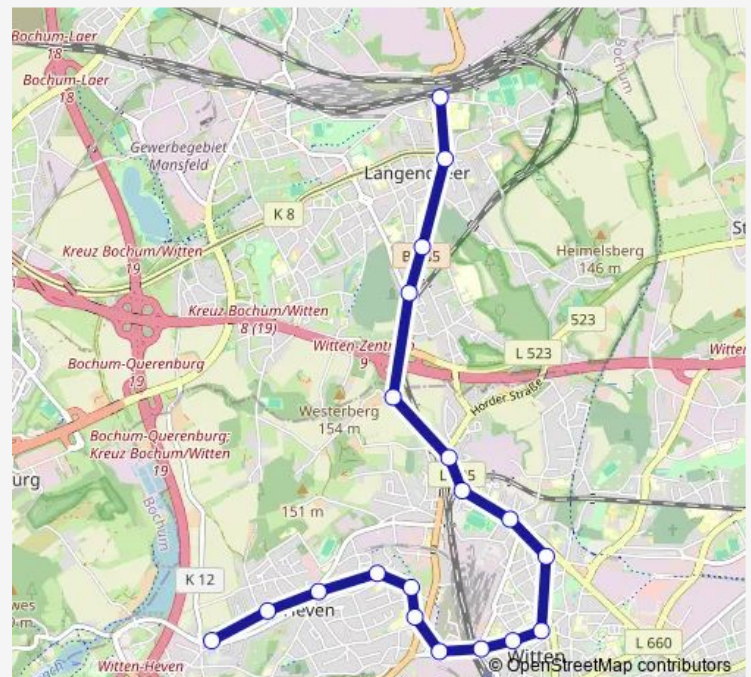

Witten Berliner Str.

Witten Bahnhofstr.

Witten Hans-Böckler-Str.

Witten Sprockhöveler Str.

Witten Hardel

Witten Friedrich-List-Str.

Witten Heven Hellweg

Witten Am Steinberg

Witten Heven Dorf

Route schedule

Bochum Langendreer — Witten Heven Dorf

Monday	05:30-19:00
Tuesday	05:30-19:00
Wednesday	05:30-19:00
Thursday	05:30-19:00
Friday	05:30-19:00
Saturday	08:00-19:00
Sunday	—

Route info

Direction: Bochum Langendreer

Stops: 19

Trip Duration: 0 hour 33 min

309

BusMaps

Direction

Witten Heven Dorf — Bochum Langendreer

19 stops

[Open route schedule](#)

Witten Heven Dorf

Witten Am Steinberg

Witten Heven Hellweg

Witten Friedrich-List-Str.

Witten Hardel

Witten Sprockhöveler Str.

Witten Hans-Böckler-Str.