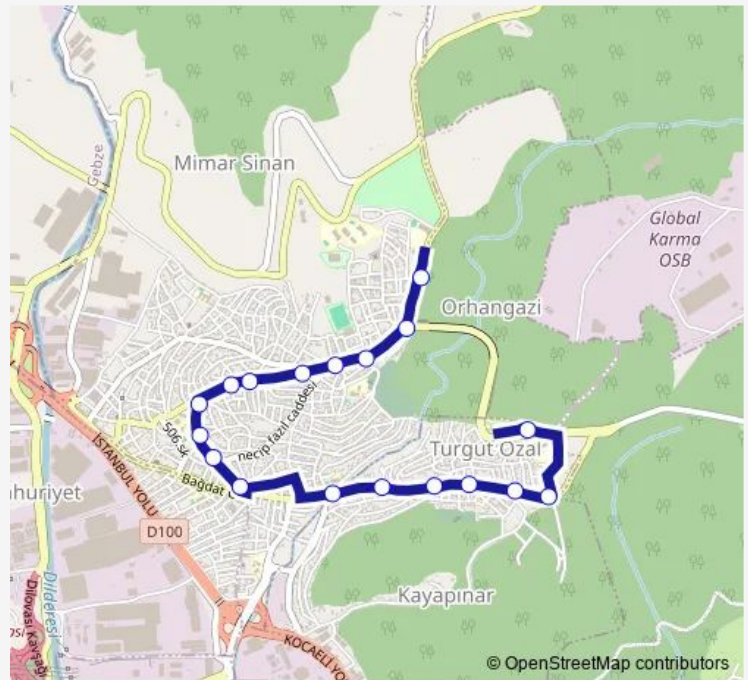

**Route schedule**

Dilovasi Kaymakamlığı 2 — Dilovasi Devlet Hastanesi

Monday 07:50-17:05

Tuesday 07:50-17:05

Wednesday 07:50-17:05

Thursday 07:50-17:05

Friday 07:50-17:05

Saturday 08:25-17:05

Sunday 08:25-17:05

**Route info**

Direction: Dilovasi Kaymakamlığı 2

Stops: 19

Trip Duration: 0 hour 9 min

309 — Dilovasi -Tavşancil

BusMaps

## Direction

Dilovasi Devlet Hastanesi — 539/4 Sokak

18 stops

[Open route schedule](#)

Dilovasi Devlet Hastanesi

Mübeccel Çolakoğlu Ortaokulu 1

Selahattin Eyyubi Camii 2

307/1 Sokak