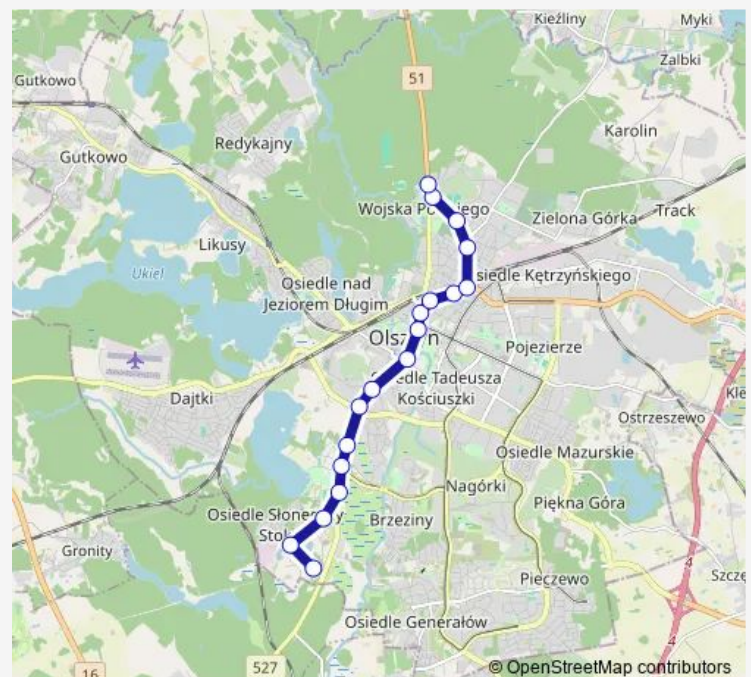

Samulowskiego (Partyzantów)

Kajki (Partyzantów)

Plac Bema (Partyzantów)

Limanowskiego (Limanowskiego)

Stacja Krwiodawstwa (Sybiraków)

Szpital Mswia (Sybiraków)

Jakubowo (Wojska Polskiego)

Route schedule

Stary Dwór (Słoneczna) — Jakubowo (Wojska Polskiego)

Monday 06:49-20:39

Tuesday 06:49-20:39

Wednesday 06:49-20:39

Thursday 06:49-20:39

Friday 06:49-20:39

Saturday —

Sunday —

Route info

Direction: Stary Dwór (Słoneczna)

Stops: 18

Trip Duration: 0 hour 25 min

Direction

Jakubowo (Parkowa) — Stary Dwór (Słoneczna)

19 stops

[Open route schedule](#)