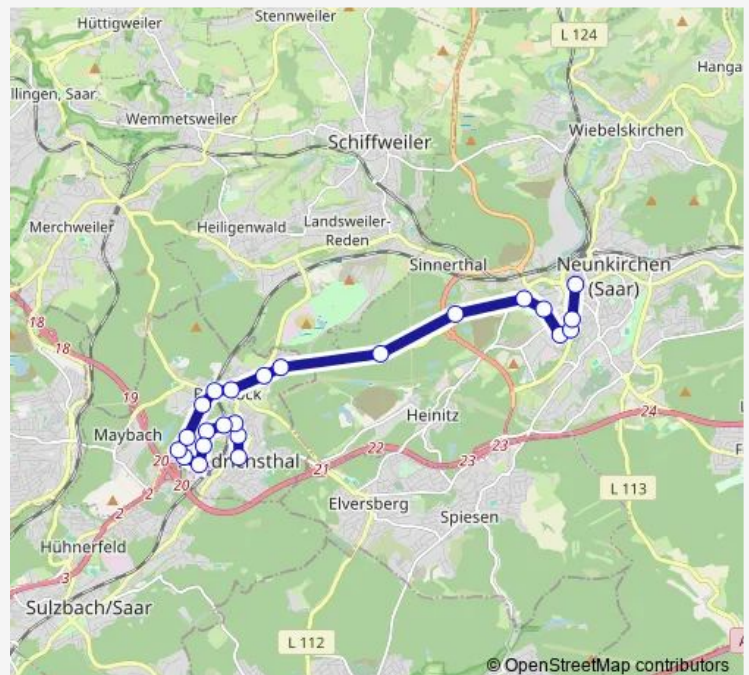

Bus 309

[Go to website](#)

Direction

Markt, Friedrichsthal — Stummdenkmal, Neunkirchen

17 stops

[Open route schedule](#)

- Markt, Friedrichsthal
- Ludwigstr., Friedrichsthal
- Stadtbad, Friedrichsthal
- Kaiserlinde, Elversberg
- Kirche, Elversberg
- Fichtenstr., Elversberg
- Weiherweg, Elversberg
- Galgenbergturm, Elversberg
- Thomas-Mann-Str., Elversberg
- Butterberg, Spiesen
- Im Großenbruch, Elversberg
- Schule, Heinitz Neunkirchen
- Heinitz, Neunkirchen
- Dechen, Heinitz Neunkirchen
- Betzenhöhle, Neunkirchen
- Boxbergzentrum, Neunkirchen
- Stummdenkmal, Neunkirchen

Route schedule

Markt, Friedrichsthal — Stummdenkmal, Neunkirchen

Monday	04:40-22:52
Tuesday	04:40-22:52
Wednesday	04:40-22:52
Thursday	04:40-22:52
Friday	04:40-22:52
Saturday	16:52-22:52
Sunday	12:52-22:52

Route info

Direction: Markt, Friedrichsthal

Stops: 17

Trip Duration: 0 hour 18 min

■ 309

BusMaps

Direction

Kirche, Elversberg — Stummdenkmal, Neunkirchen

22 stops

[Open route schedule](#)

Kirche, Elversberg

Fichtenstr., Elversberg

Weiherweg, Elversberg

Galgenbergturm, Elversberg

Hochhäuser, Elversberg

Pasteurstr., Elversberg