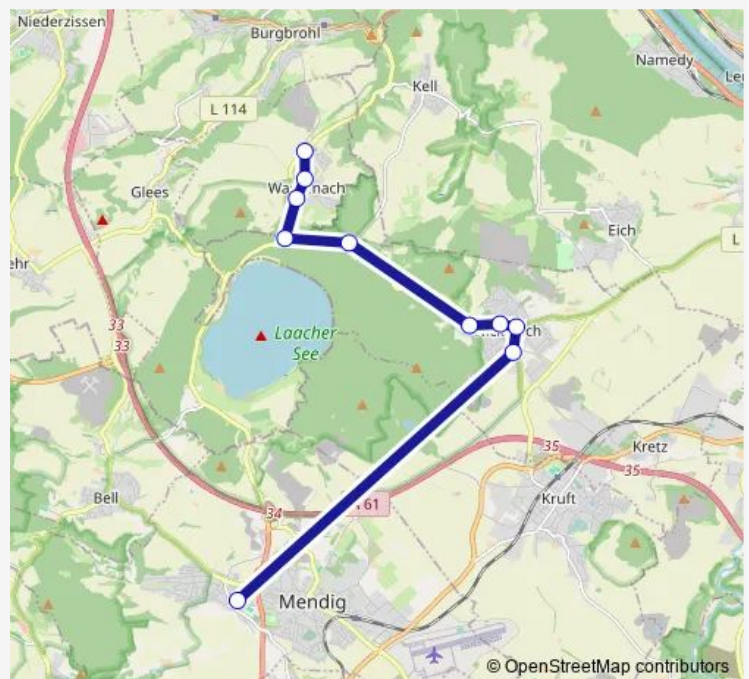

### Direction

Mendig Obermendig Schulzentrum — Wassenach Gewerbegebiet

10 stops

[Open route schedule](#)

Mendig Obermendig Schulzentrum

Nickenich Niedermendiger Straße

Nickenich Auf dem Acker

Nickenich Linde

Nickenich Oberdorf

Andernach Kell Abzw. Maria Laach

Glees Maria Laach Waldfrieden/Laacher See

Wassenach Gartenstraße

Wassenach Unterdorf

Wassenach Gewerbegebiet

### Route schedule

Mendig Obermendig Schulzentrum — Wassenach Gewerbegebiet

Monday 13:15-16:10

Tuesday 13:15-16:10

Wednesday 13:15-16:10

Thursday 13:15-16:10

Friday 13:10-13:15

Saturday —

### Route info

Direction: Mendig Obermendig Schulzentrum

Stops: 10

Trip Duration: 0 hour 30 min

**Direction**

Wassenach Gartenstraße — Mendig Obermendig Schulzentrum

10 stops

[Open route schedule](#)