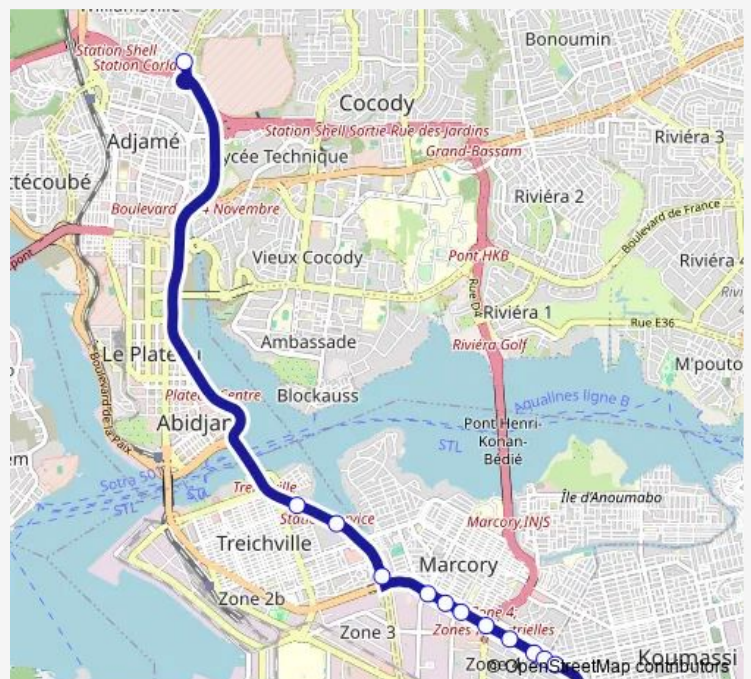

Piscine Etat

Solibra

Grand Carrefour de Marcory

Cap Sud

Siège de Orange Côte d'Ivoire

Echangeur Marcory

Ancien Koz

Aichi

Thursday 06:00

Friday 06:00

Saturday 06:00

Sunday 06:00

Route info

Direction: Gare Kobenan Agban

Stops: 13

Trip Duration: 2 hour 0 min

woro woro banalisé : Djeni Kobenan ↔ Koumassi

Direction

Terminus Grand Carrefour de Koumassi — Carrefour Agban

9 stops

[Open route schedule](#)

Terminus Grand Carrefour de Koumassi

Hotel Ibis Marcory

Aichi

Monday 06:00

Tuesday 06:00

Wednesday 06:00

Thursday 06:00

Friday 06:00

Saturday 06:00

Sunday 06:00

Route info