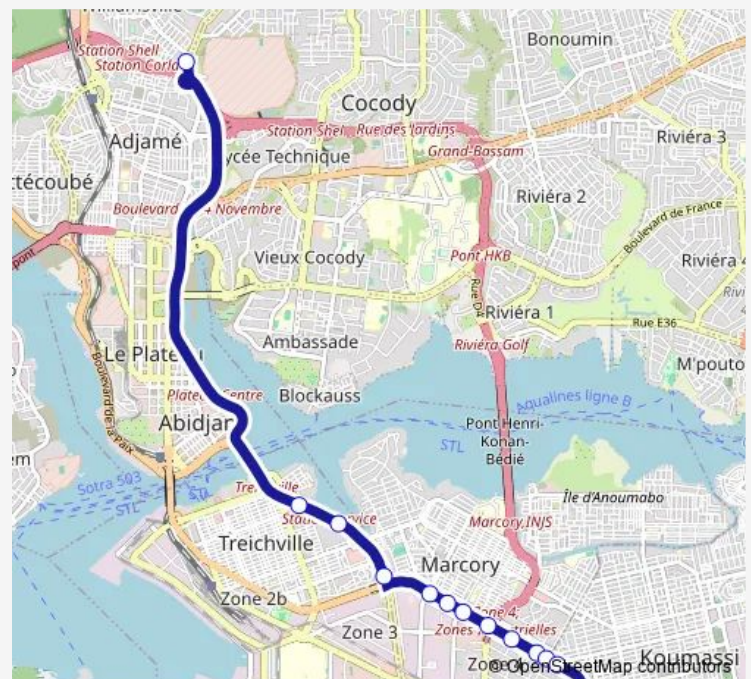

Piscine Etat

Solibra

Grand Carrefour de Marcory

Cap Sud

Siège de Orange Côte d'Ivoire

Echangeur Marcory

Ancien Koz

Aichi

Thursday 06:00

Friday 06:00

Saturday 06:00

Sunday 06:00

Route info

Direction: Gare Kobenan Agban

Stops: 13

Trip Duration: 2 hour 0 min

woro woro banalisé : Djeni Kobenan ↔ Koumassi

Direction

Terminus Grand Carrefour de Koumassi — Carrefour Agban

9 stops

[Open route schedule](#)

Terminus Grand Carrefour de Koumassi

Hotel Ibis Marcory

Aichi

Monday 06:00

Tuesday 06:00

Wednesday 06:00

Thursday 06:00

Friday 06:00

Saturday 06:00

Sunday 06:00

Route info