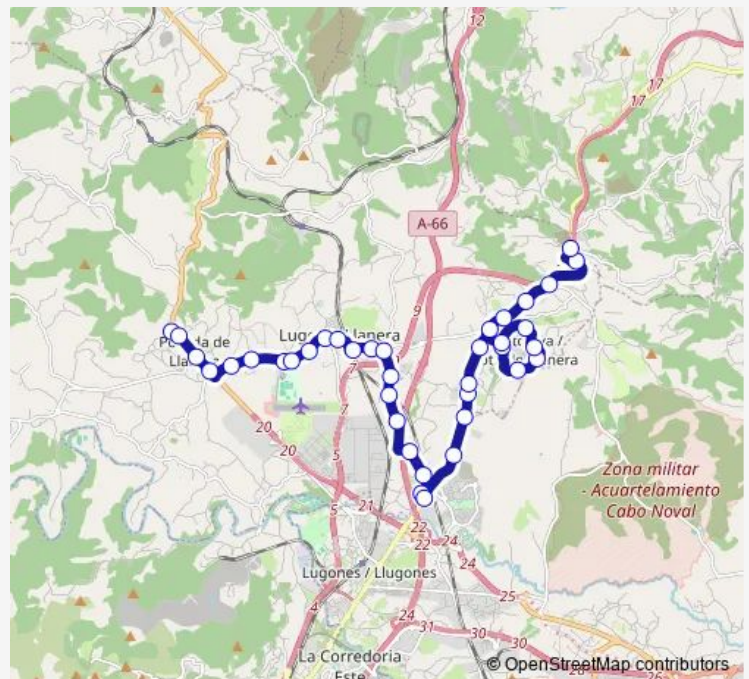

### Route schedule

[Posada] Posada de Llanera - Polideportivo [Cta 07815] —  
[Puga] Venta Puga [Cta 06385]

Monday 11:00

Tuesday 11:00

Wednesday 11:00

Thursday 11:00

Friday 11:00

Saturday —

### Route info

Direction: [Posada] Posada de Llanera - Polideportivo [Cta 07815]

Stops: 38

Trip Duration: 0 hour 25 min

■ Ven — Venta de Puga-Posada de Llanera

[Urbanización LA Fresneda] Glorieta CC Azabache [Cta 02325]