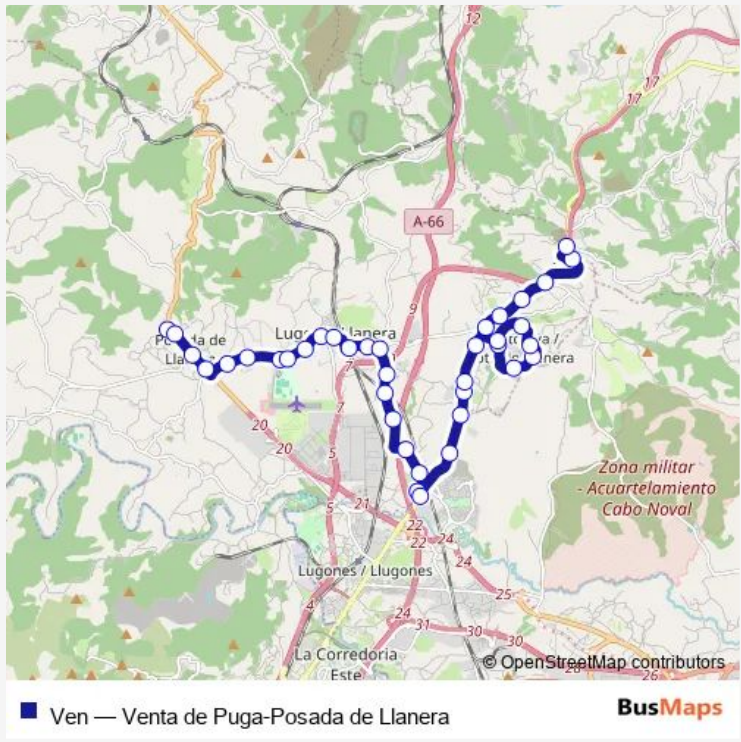

Bus Ven Venta de Puga-Posada de Llanera

[Go to website](#)

Direction
 [POSADA] Posada de Llanera - Polideportivo [CTA 07815]
 — [PUGA] Venta Puga [CTA 06385]

38 stops

[Open route schedule](#)

- [POSADA] Posada de Llanera - Polideportivo [CTA 07815]
- [POSADA] Prudencio González 65 Avda [CTA 06254]
- [Posada] Ayuntamiento Llanera [Cta 04141]
- [Caraviés] Cruce Lugo de Llanera [Cta 04142]
- [Bérbola, La|Bérvola, La] La Bérbola [Cta 04251]
- [BÉRBOLA, LA|Bérvola, La] La Bérbola 2 [CTA 07810]
- [Castañera] La Morgal [Cta 04253]
- [Pondal] La Panera [Cta 04255]
- [PONDAL] Pondal [CTA 07808]
- [Truébano, EL] Cruce Posada [Cta 04256]
- [LA Estación/Lugo DE Llanera] Lugo de Llanera [Cta 04257]
- [Castiello] Arciresa [Cta 04258]
- [Castiello] La Bolera [Cta 04259]
- [Castiello] Cruce Castiello [Cta 04260]
- [Santa Rosa] Casa Quirós [Cta 04261]
- [Santa Rosa] Santa Rosa 2 [Cta 04262]
- [Santa Rosa] Santa Rosa [Cta 04263]
- [Fonciello] Fonciello 2 [Cta 04264]
- [Fonciello] Fonciello [Cta 04265]
- [Silvota] Les Cabañes [Cta 04243]

Direction: [POSADA] Posada de Llanera - Polideportivo [CTA 07815]

Stops: 38

Trip Duration: 0 hour 25 min

[Urbanización LA Fresneda] Glorieta CC Azabache [Cta 02325]

[Urbanización LA Fresneda] Campo Golf [Cta 05506]

[Santa Rosa] Pruvia - AS-18 Km 7 [Cta 05509]

[SANTA ROSA] COFAS - Pruvia [CTA 07296]

[Santa Rosa] El Herrero [Cta 05511]

[Santolaya|Santa Eulalia] Fozalguera - Pruvia [Cta 02959]

[Santolaya|Santa Eulalia] Urbanización Soto de Llanera [Cta 00755]

[SANTOLAYA|Santa Eulalia] Urbanización Soto de Llanera 5 [CTA 07300]

[SANTOLAYA|Santa Eulalia] Urbanización Soto de Llanera [CTA 07301]

[Pruvia Riba|Pruvia de Arriba] ITV [Cta 03059]

[Pruvia Riba|Pruvia de Arriba] La Campana [Cta 05497]