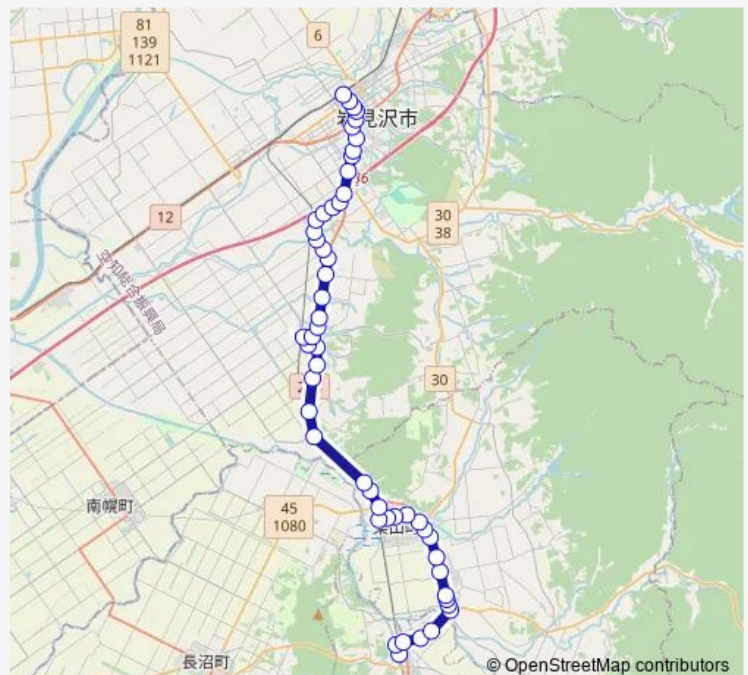

中の里

栗山高校

栗山中学校入口

朝日3丁目

日赤病院前

栗山役場入口

中央2丁目

栗山駅

中央1丁目

桜ヶ丘

桜ヶ丘3丁目

Route schedule

由仁駅前 — 岩見沢ターミナル

Monday 08:37-18:02

Tuesday 08:37-18:02

Wednesday 08:37-18:02

Thursday 08:37-18:02

Friday 08:37-18:02

Saturday 08:37-18:02

Sunday 08:37-18:02

Route info

Direction: 由仁駅前

Stops: 52

Trip Duration: 0 hour 59 min

■ 28 岩見沢由仁線

栗丘

小西

加茂川橋

夕陽ヶ台

栗沢中学校前

栗沢病院前

栗沢駅前