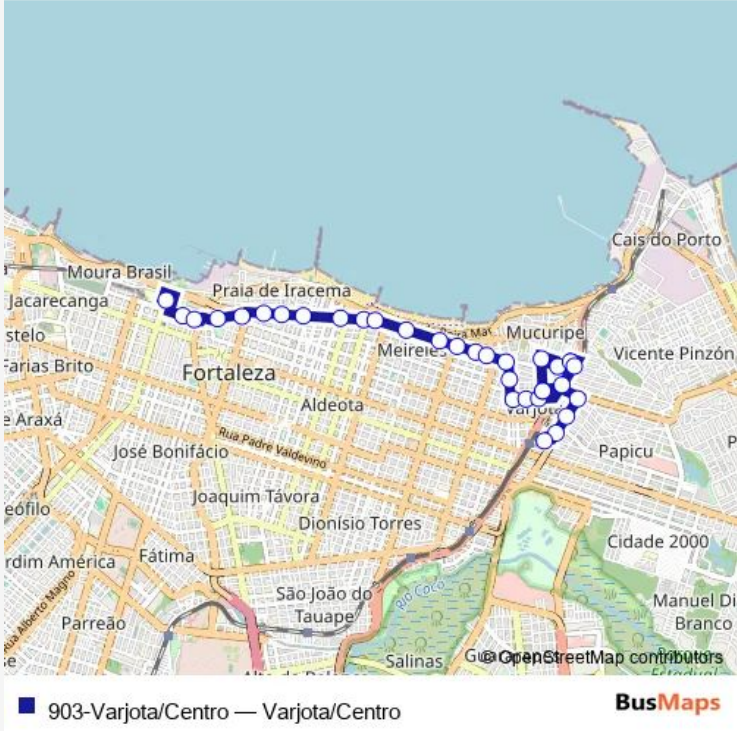

Bus 903-Varjota/Centro Varjota/Centro

[Go to website](#)

**Direction**  
 RUA DOR Joao Moreira, 489 — Praça Terminal Papicu, Sn  
 32 stops  
[Open route schedule](#)

- RUA DOR Joao Moreira, 489
- RUA Castro E Silva, 181
- RUA Castro E Silva, 38
- RUA Rufino DE Alencar, 100
- RUA Rufino DE Alencar, 346
- RUA MON Tabosa, 216
- RUA MON Tabosa, 420
- RUA MON Tabosa, 780
- Avenida Mosenhor Tabosa, 1165-D
- Avenida MON Tabosa, 176
- Avenida Monsenhor Tabosa, 1600
- Avenida Abolicao, 2026
- Avenida Abolicao, 2456
- Avenida Antonio Justa, 2770
- Avenida Antonio Justa, 2980
- Avenida Antonio Justa, 3320
- Avenida Antonio Justa, 3530
- RUA FRE Mansueto, 770
- RUA Republica DO Libano, S/N
- RUA Republica DO Libano, 1435
- RUA República DO Líbano, 1218

**Route info**  
 Direction: RUA DOR Joao Moreira, 489  
 Stops: 32  
 Trip Duration: 0 hour 38 min

RUA Manuel Jesuino, 807

RUA Manuel Jesuino, 420

RUA JAI Vasconcelos, 460

RUA MES Jeronimo (D48), 233

Avenida ALM Henrique Saboia, 856

RUA TEN Benevolo, 595

RUA TEN Benevolo, 284

Avenida DOM Manuel, 140

RUA Costa Barros, 109

RUA Sobral, 72

RUA DOR Joao Moreira, 163

RUA DOR Joao Moreira, 489

## Route info

Direction: Praça Terminal Papicu, Sn

Stops: 19

Trip Duration: 0 hour 42 min

903-Varjota/Centro Bus time schedules and route maps are available in an offline PDF at [busmaps.com](http://busmaps.com). Use the [busmaps.com](http://busmaps.com) website to see live bus times, train schedule or subway schedule, and step-by-step directions for all public transit in Fortaleza