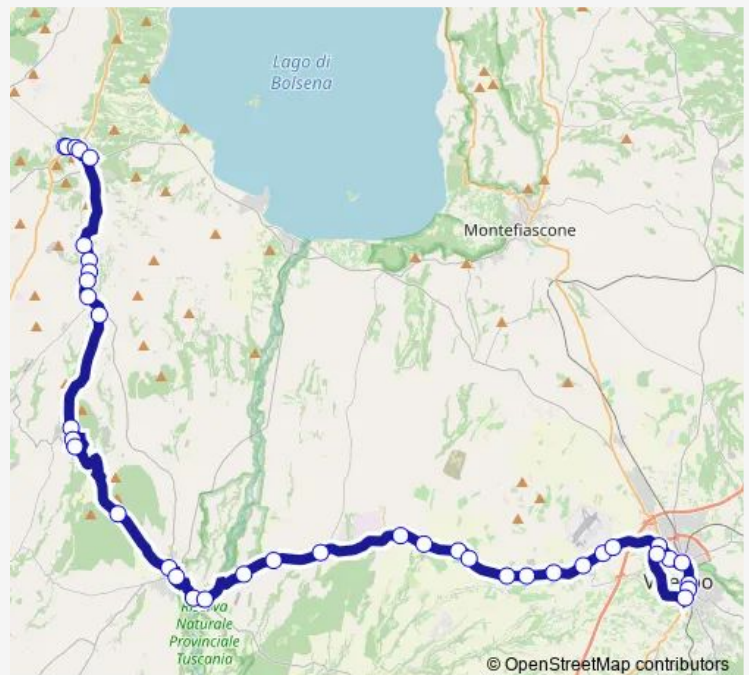

Arlena | Via R. Elena Via V. Emanuele # f507

Tuscania | Via Caninese (Cerro) # f548

Tuscania | Via Canino Via Baracca # f549

Tuscania Rio Frecciaro # f7896

Tuscania | Ponte Marta # f558

TUSCANIA | Via Tuscanese Via Vetrallese # f625

TUSCANIA | Via Tuscanese (Km 17) # f626

TUSCANIA | Via Tuscanese (Km 16) # f627

**Route schedule**

Valentano | Via Marconi Via Roma # f392 — VITERBO | Riello # f641

Monday	06:15
Tuesday	06:15
Wednesday	—
Thursday	06:15
Friday	06:15
Saturday	06:15
Sunday	—

**Route info**

Direction: Valentano | Via Marconi Via Roma # f392

Stops: 39

Trip Duration: 1 hour 20 min

Valentano - Viterbo # Va635a

VITERBO | Via Tuscanese Str. TrinitÀ # f629

VITERBO | Via Tuscanese Str. Chirichea # f630