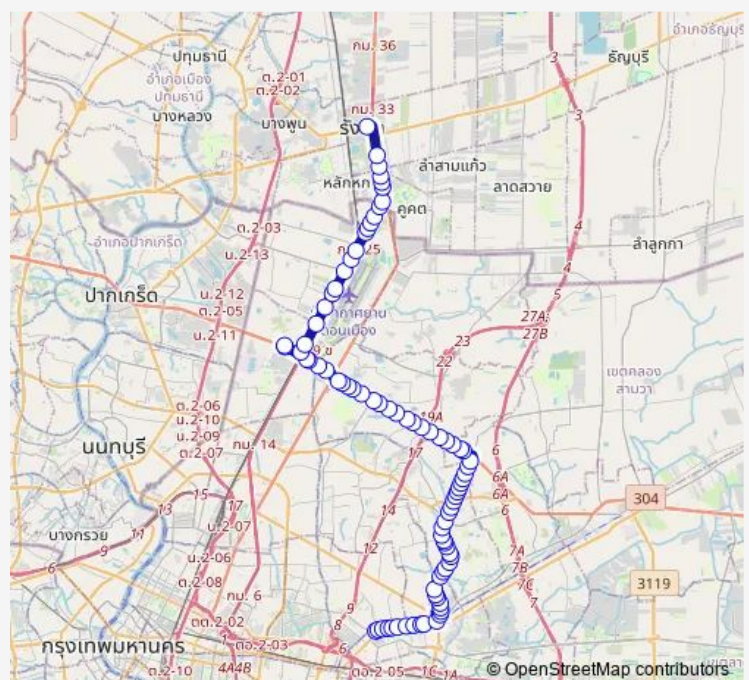

### Route schedule

ซอยรามคำแหง 43/1;Ramkhamhaeng Road Soi 43/1 —  
ตลาดรังสิต;Rangsit Market

Monday	00:00
Tuesday	00:00
Wednesday	00:00
Thursday	00:00
Friday	00:00
Saturday	00:00
Sunday	00:00

### Route info

Direction: ซอยรามคำแหง 43/1;Ramkhamhaeng Road Soi  
43/1

Stops: 86

Trip Duration: 1 hour 46 min

สำนักงานที่ดินบางกะปิ;Land Office Bang Kapi  
หมู่บ้านวังทองเห้าส์;Wang Thong House Village

ซอยนวมินทร์ 59;Soi Nawamin 59