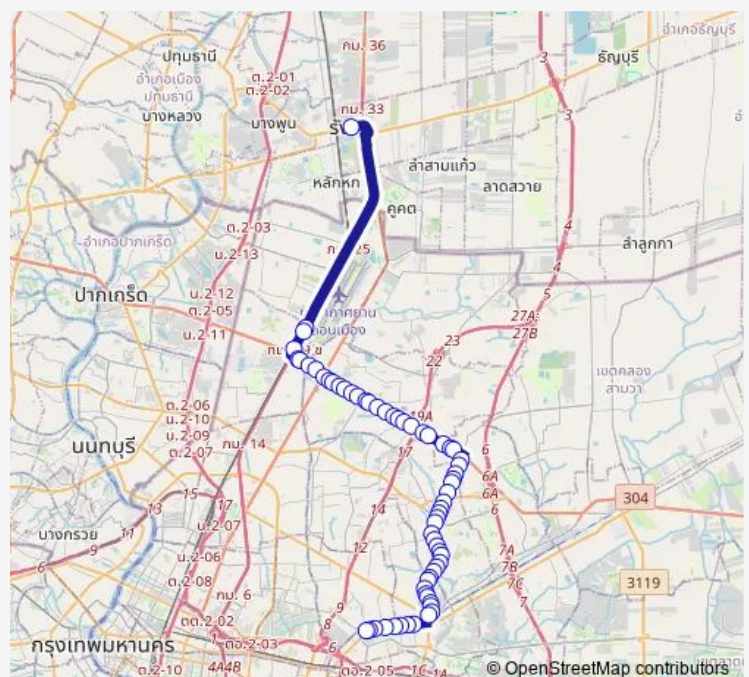

โรงเรียนปราโมชวิทยารามอินทรา;Pramoch Witthaya Raminthra School

ซอยรามอินทรา 13;Soi Ramintra 13

แยกลาดปลาเค้า;Lat Plakhao Intersection

รามอินทรา กม.2 (ขาออก);Ramintra Km.2 (Outbound)

ตรงข้ามบิ๊กซีเอ็กซ์ตรา รามอินทรา;Opposite Big C Extra Ramintra

หมู่บ้านเกาหลี;Korean Village

รามอินทรา กม.4 (ขาออก);Ramintra Km.4 (Outbound)

Route schedule

จุดขึ้นลง;visual stop — จุดขึ้นลง;visual stop

Monday	00:00
Tuesday	00:00
Wednesday	00:00
Thursday	00:00
Friday	00:00
Saturday	00:00
Sunday	00:00

Route info

Direction: จุดขึ้นลง;visual stop

Stops: 64

Trip Duration: 1 hour 34 min

■ ต.95 — รังสิต - ถนนรามอินทรา - มหาวิทยาลัยรามคำแหง;Rangsit - Ram-inthra Road - ...

เคหะรามอินทรา ;Kheha Raminthra

ตรงข้ามซอยมัยลาภ;Soi Mai Lap (Opposite)