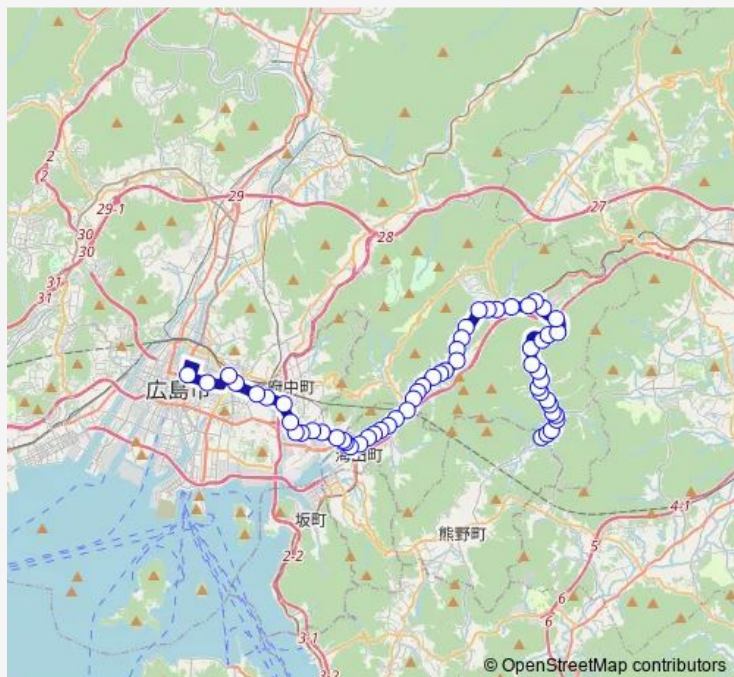

### Route schedule

海上側 — 広島バスセンター

Monday 12:55-17:45

Tuesday 12:55-17:45

Wednesday 12:55-17:45

Thursday 12:55-17:45

Friday 12:55-17:45

Saturday —

### Route info

Direction: 海上側

Stops: 58

Trip Duration: 1 hour 10 min

40 阿戸線

BusMaps

瀬野小学校

小宇羅地