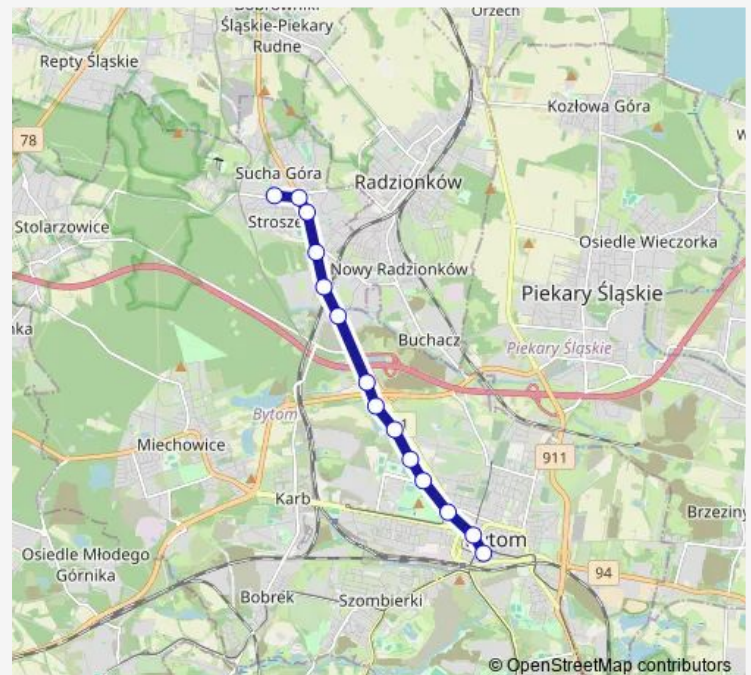

Bytom Batorego

Bytom Moniuszki

Bytom Plac Sikorskiego

Route schedule

Stroszek Zajezdnia — Bytom Plac Sikorskiego

Monday 05:20

Tuesday 05:20

Wednesday 05:20

Thursday 05:20

Friday 05:20

Saturday —

Sunday —

Route info

Direction: Stroszek Zajezdnia

Stops: 15

Trip Duration: 0 hour 21 min

Direction

Bytom Plac Sikorskiego — Stroszek Zajezdnia

14 stops

[Open route schedule](#)

Bytom Plac Sikorskiego

Bytom Sąd

Bytom Urząd Miasta

Bytom Olimpijska

Friday 09:35-13:50

Saturday —

Sunday —

Route info

Direction: Stroszek Zajezdnia

Stops: 15

Trip Duration: 0 hour 21 min

30 Tram time schedules and route maps are available in an offline PDF at busmaps.com. Use the busmaps.com website to see live bus times, train schedule or subway schedule, and step-by-step directions for all public transit in Piekary Śląskie