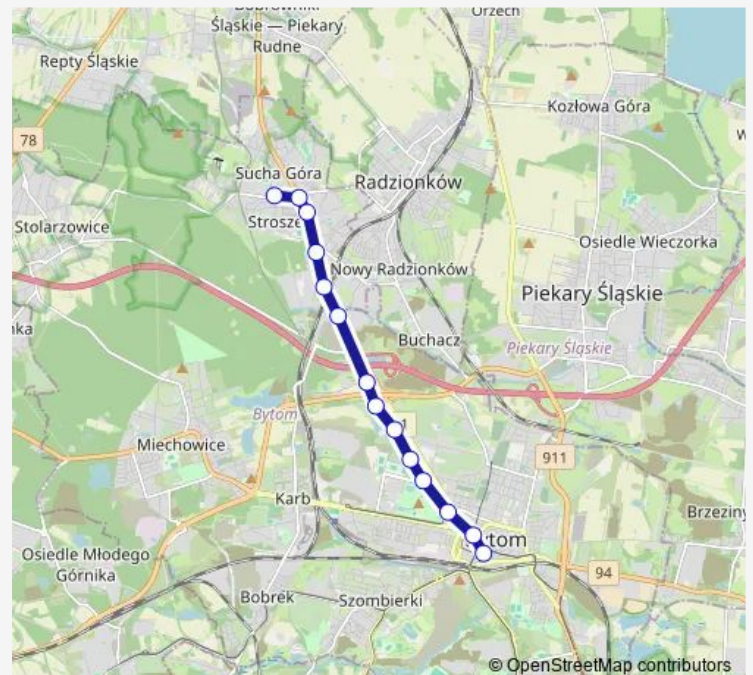

Bytom Batorego

Bytom Moniuszki

Bytom Plac Sikorskiego

Route schedule

Stroszek Zajezdnia — Bytom Plac Sikorskiego

Monday 05:20

Tuesday 05:20

Wednesday 05:20

Thursday 05:20

Friday 05:20

Saturday —

Sunday —

Route info

Direction: Stroszek Zajezdnia

Stops: 15

Trip Duration: 0 hour 21 min

Direction

Bytom Plac Sikorskiego — Stroszek Zajezdnia

14 stops

[Open route schedule](#)

Bytom Plac Sikorskiego

Bytom Sąd

Bytom Urząd Miasta

Bytom Olimpijska

Friday 09:35-13:50

Saturday —

Sunday —

Route info

Direction: Stroszek Zajezdnia

Stops: 15

Trip Duration: 0 hour 21 min

30 Tram time schedules and route maps are available in an offline PDF at busmaps.com. Use the busmaps.com website to see live bus times, train schedule or subway schedule, and step-by-step directions for all public transit in Piekary Śląskie