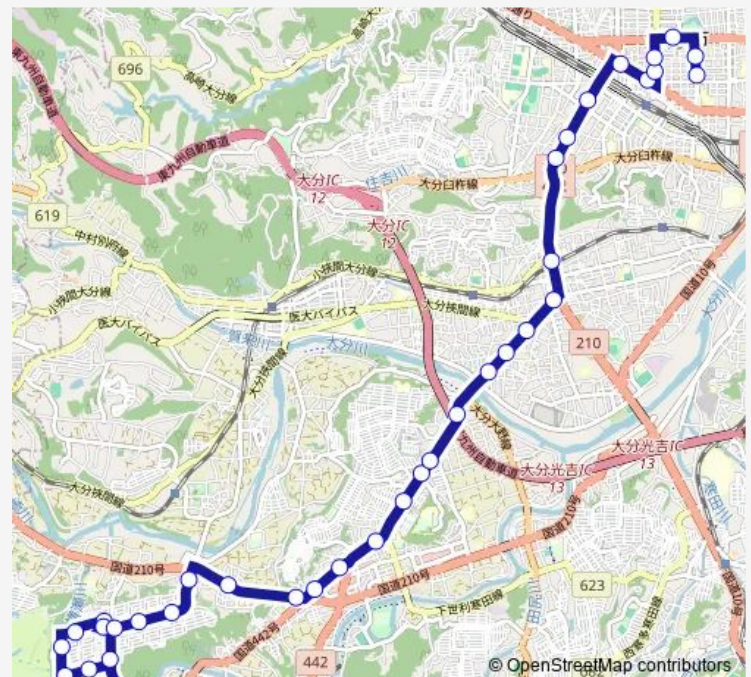

竹町

中央通り②

大分駅前

末広町

大道小学校前

大道四丁目

椎迫入口

南太平寺

Thursday 07:34

Friday 07:34

Saturday —

Sunday —

Route info

Direction: 県庁正門前

Stops: 30

Trip Duration: 0 hour 40 min

富士見が丘南

看護大学前

Direction

グリーンプラザ北 — コンパルホール入口

37 stops

[Open route schedule](#)

グリーンプラザ北

富士見が丘スポーツ公園前