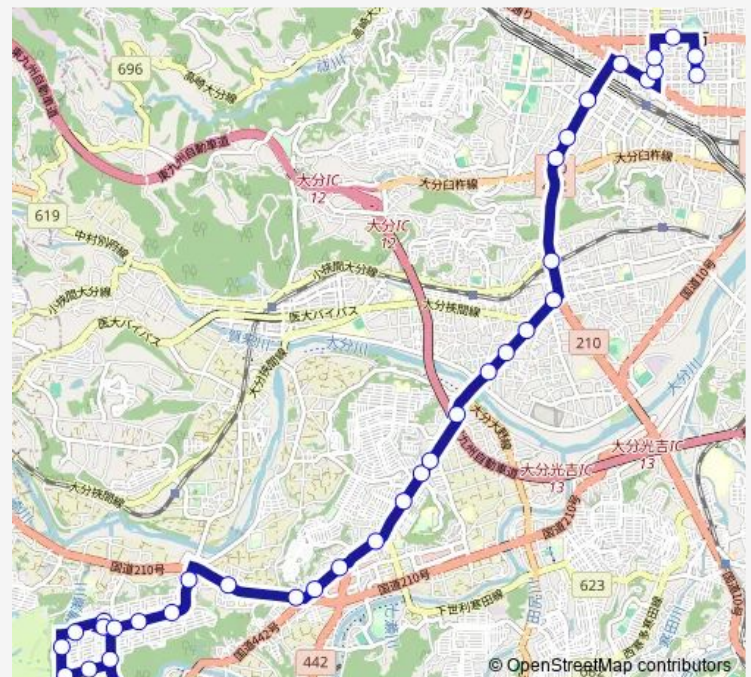

竹町

中央通り②

大分駅前

末広町

大道小学校前

大道四丁目

椎迫入口

南太平寺

Thursday 07:34

Friday 07:34

Saturday —

Sunday —

Route info

Direction: 県庁正門前

Stops: 30

Trip Duration: 0 hour 40 min

富士見が丘南

看護大学前

Direction

グリーンプラザ北 — コンパルホール入口

37 stops

[Open route schedule](#)

グリーンプラザ北

富士見が丘スポーツ公園前