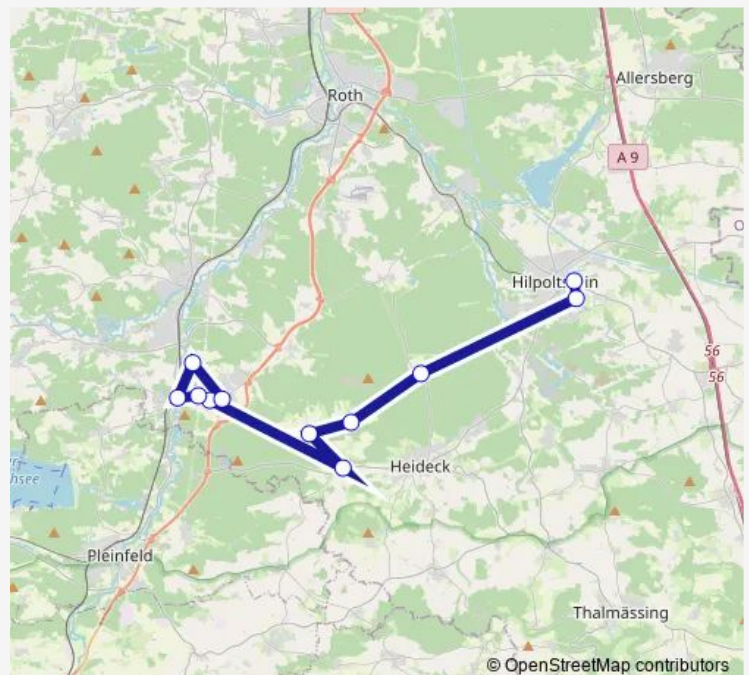

Röttenbach Köhlerweg

Liebenstadt

Altenheideck

Tautenwind

Laffenau Süd

Seiboldsmühle, Bahnhof

Hilpoltstein Gymnasium

Hilpoltstein Mittelschule

### Route schedule

Röttenbach Ortsmitte — Hilpoltstein Mittelschule

Monday 06:23

Tuesday 06:23

Wednesday 06:23

Thursday 06:23

Friday 06:23

Saturday —

### Route info

Direction: Röttenbach Ortsmitte

Stops: 12

Trip Duration: 0 hour 52 min

**Direction**

Hilpoltstein Mittelschule — Röttenbach (RH), Ortsmitte

11 stops

[Open route schedule](#)