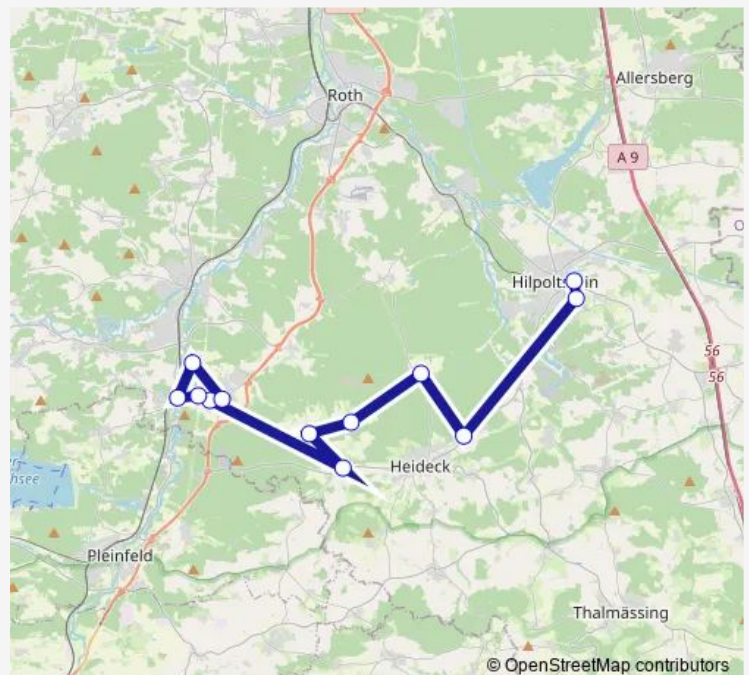

Röttenbach (RH) Köhlerweg

Liebenstadt

Altenheideck

Tautenwind

Laffenau Süd

Seiboldsmühle Bf (Heideck)

Hilpoltstein Gymnasium

Hilpoltstein Mittelschule

Route schedule

Röttenbach (Lkr.Rh) Ortsmitte — Hilpoltstein Mittelschule

Monday 06:23

Tuesday 06:23

Wednesday 06:23

Thursday 06:23

Friday 06:23

Saturday —

Sunday —

Route info

Direction: Röttenbach (Lkr.Rh) Ortsmitte

Stops: 12

Trip Duration: 0 hour 52 min

Direction

Hilpoltstein Mittelschule — Röttenbach (Lkr.Rh) Ortsmitte

11 stops

[Open route schedule](#)

Hilpoltstein Mittelschule

Hilpoltstein Gymnasium

Laffenau Süd

Tautenwind

Altenheideck

Liebenstadt

Röttenbach (RH) Köhlerweg