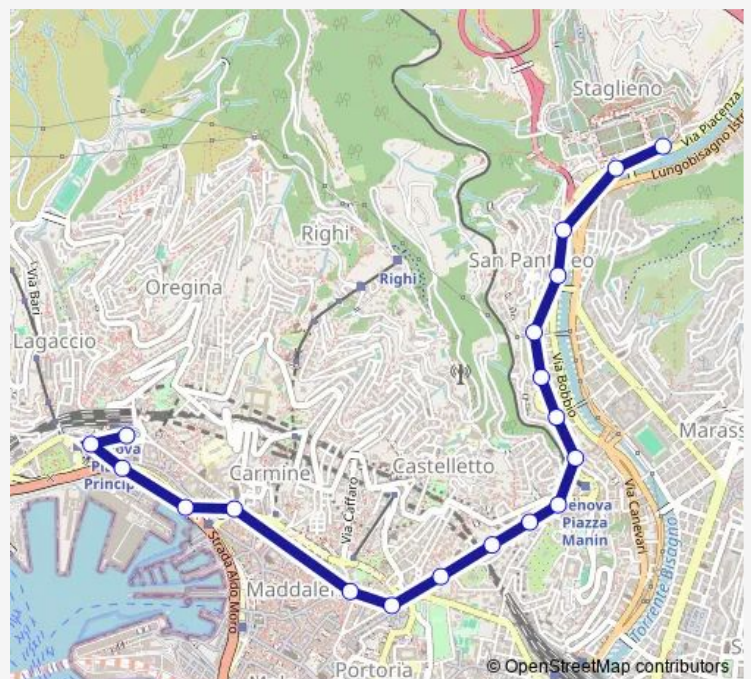

Manin/

Montaldo 1/Scalinata Montaldo

Montaldo 2/Chiappazzo

Montaldo 3/Salita Meloni

Montaldo 4/DA Passano

Bobbio 4/Montaldo

Bobbio 5/Caderiva

Piacenza 1/Cimitero Staglieno

Piacenza 2/Resasco

Piacenza 3/Zucche

Piacenza 4/Ponte Bezzecca

Route schedule

Principe FS/Capolinea — Piacenza 5/Ponte Veronelli

Monday	25:20 ⁺¹
Tuesday	25:20 ⁺¹
Wednesday	25:20 ⁺¹
Thursday	25:20 ⁺¹
Friday	25:20 ⁺¹
Saturday	25:20 ⁺¹
Sunday	25:20 ⁺¹

Route info

Direction: Principe FS/Capolinea

Stops: 22

Trip Duration: 0 hour 15 min

634 — P.le Resasco (Staglieno)-Manin-L.go Zecca-Principe

Direction

undefined — undefined

0 stops

Route info

Direction:

Stops: 0

Trip Duration: — min

Direction

Principe FS/Capolinea — Resasco/Capolinea

19 stops

[Open route schedule](#)