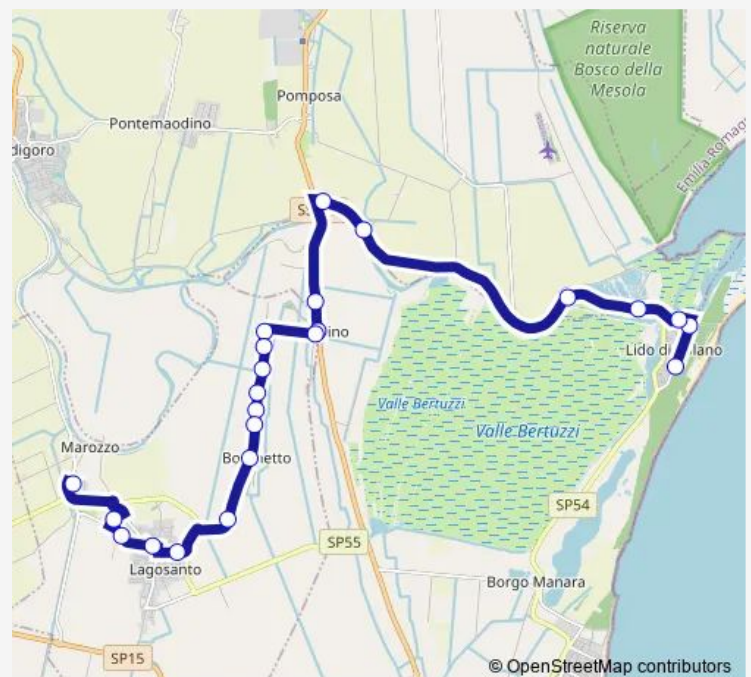

Cannavie [214]

Volano Chiesa [203]

Villaggio Delle Rose [202]

Route schedule

Ospedale DEL Delta [130] — Volano - VIA DEL Bosco 2 [200]

Monday 12:45-16:45

Tuesday 12:45-16:45

Wednesday 12:45-16:45

Thursday 12:45-16:45

Friday 12:45-16:45

Saturday 12:45-16:45

Sunday —

Route info

Direction: Ospedale DEL Delta [130]

Stops: 23

Trip Duration: 0 hour 27 min

634 — Taxibus Nord EST Linea 4

BusMaps

Volano - VIA DEL Bosco 1 [201]

Volano - VIA DEL Bosco 2 [200]

Direction

Volano - VIA DEL Bosco 2 [200] — Ospedale DEL Delta [130]

23 stops

[Open route schedule](#)

Volano - VIA DEL Bosco 2 [200]

Volano - VIA DEL Bosco 1 [201]

Villaggio Delle Rose [202]

Volano Chiesa [203]

Cannavie [214]

Sp54 - Localita' PER Volano [204a]

Bivio Volano [204]

Vaccolino - SS Romea [219]