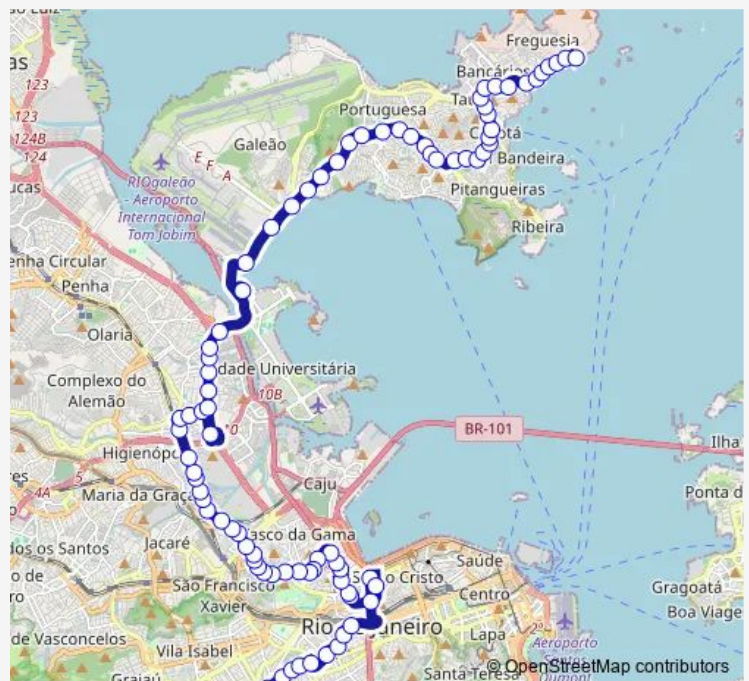

Praça da Bandeira : Pista Lateral

Dinah de Queiroz : Sentido Ponte / T. Gentileza / São Cristóvão

Comandante Garcia Pires : Sentido São Cristóvão / Linha Vermelha

Parada Praia Formosa

Estádio Figueira de Melo

Pedro li

Hermes Fontes

Zeferino de Oliveira

Santos Lima

Vinte e Cinco de Março

Centro de Tradições Nordestinas - Acesso Padre Cícero

Route schedule

Ponto Final: Saens Peña : Praça Aldir Blanc — Ponto Final: Bananal : Linhas para Tijuca

Monday	00:00
Tuesday	00:00
Wednesday	00:00
Thursday	00:00
Friday	00:00
Saturday	00:00
Sunday	00:00

Route info

Direction: Ponto Final: Saens Peña : Praça Aldir Blanc

Stops: 85

Trip Duration: 1 hour 17 min

634 — Bananal - Saens Peña