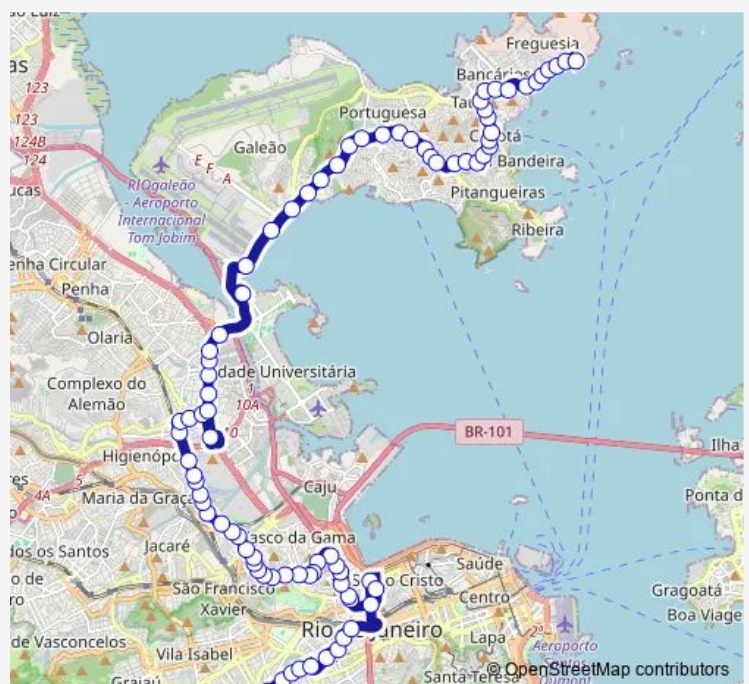

Praça da Bandeira : Pista Lateral

Dinah de Queiroz : Sentido Ponte / T. Gentileza / São Cristóvão

Comandante Garcia Pires : Sentido São Cristóvão / Linha Vermelha

Parada Praia Formosa

Estádio Figueira de Melo

Pedro li

Hermes Fontes

Zeferino de Oliveira

Santos Lima

Vinte e Cinco de Março

Centro de Tradições Nordestinas - Acesso Padre Cícero

Route schedule

Ponto Final: Saens Peña : Praça Aldir Blanc — Ponto Final: Bananal : Linhas para Tijuca

Monday	00:00
Tuesday	00:00
Wednesday	00:00
Thursday	00:00
Friday	00:00
Saturday	00:00
Sunday	00:00

Route info

Direction: Ponto Final: Saens Peña : Praça Aldir Blanc

Stops: 85

Trip Duration: 1 hour 57 min

634 — Bananal - Saens Peña