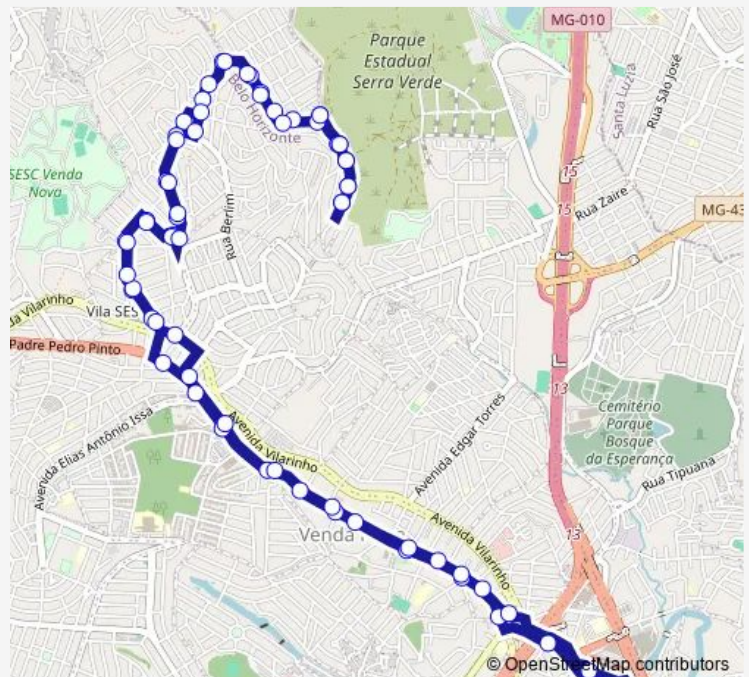

Avenida Da Republica 16

Rua Celuta Ramires Noronha 150

Rua Jair Negro De Lima 15

Route schedule

Avenida Oceano Atlantico 332 — Avenida Oceano Atlantico 332

Monday —

Tuesday —

Wednesday —

Thursday —

Friday —

Saturday —

Sunday 04:15-19:00

Route info

Direction: Avenida Oceano Atlantico 332

Stops: 68

Trip Duration: 0 hour 50 min

634 — Estação Vilarinho/Nova York Via Jardim dos Comerciaros

Rua Sandra Barros Amorim 395

Rua Sandra Barros Amorim 139

Rua Padre Pedro Pinto, 2745

Rua Padre Pedro Pinto 2507

Rua Padre Pedro Pinto 2405

Estação Venda Nova - Plataforma B4

Saturday 04:15-17:00

Sunday —

Route info

Direction: Avenida Oceano Atlantico 332

Stops: 67

Trip Duration: 0 hour 47 min

Rua Padre Pedro Pinto 2405

Rua Padre Pedro Pinto 1997