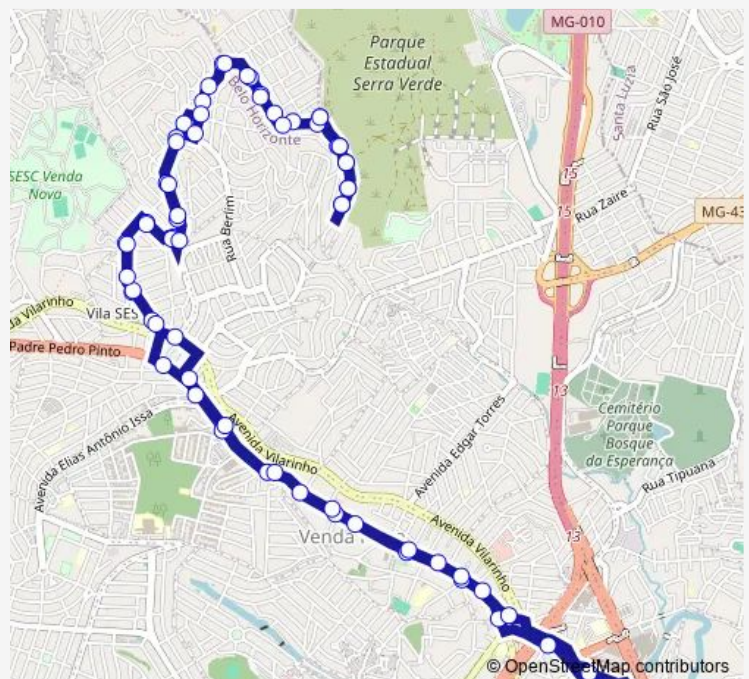

Avenida Da Republica 16

Rua Celuta Ramires Noronha 150

Rua Jair Negro De Lima 15

Route schedule

Avenida Oceano Atlantico 332 — Avenida Oceano Atlantico 332

Monday 04:15-19:00

Tuesday 04:15-19:00

Wednesday —

Thursday —

Friday —

Saturday —

Sunday 04:15-19:00

Route info

Direction: Avenida Oceano Atlantico 332

Stops: 68

Trip Duration: 0 hour 51 min

634 — Estação Vilarinho/Nova York Via Jardim dos Comerciaros

Rua Sandra Barros Amorim 395

Rua Sandra Barros Amorim 139

Rua Padre Pedro Pinto, 2745

Rua Padre Pedro Pinto 2507

Rua Padre Pedro Pinto 2405

Estação Venda Nova - Plataforma B4

Saturday 04:15-19:05

Sunday —

Route info

Direction: Avenida Oceano Atlantico 332

Stops: 67

Trip Duration: 0 hour 48 min

Rua Padre Pedro Pinto 2405

Rua Padre Pedro Pinto 1997