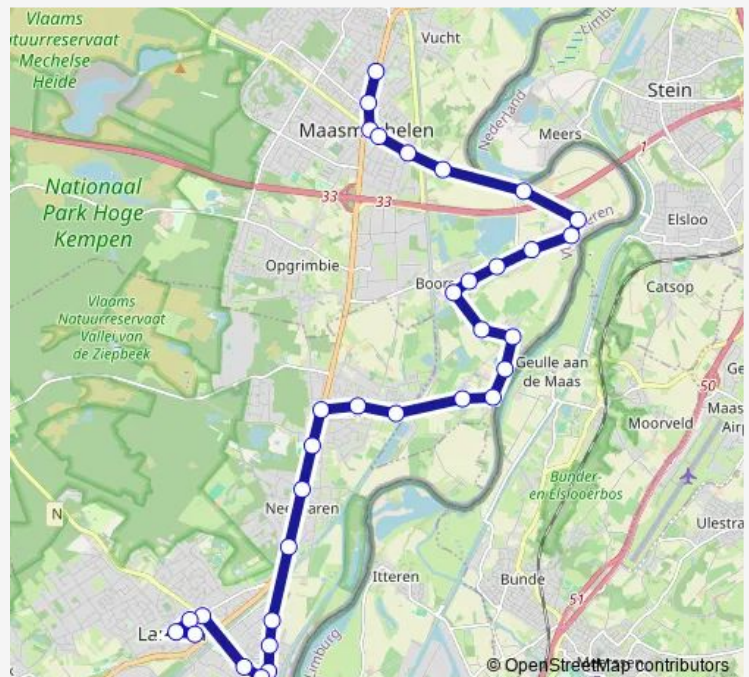

Thursday 15:54

Friday 15:54

Saturday —

Sunday —

Route info

Direction: Maasmechelen, Rijksweg

Stops: 33

Trip Duration: 0 hour 38 min

634 — Maasmechelen - Lanaken

Rekem, Bovenwezet

Neerharen, Steenweg

Lanaken, Tournebride

Smeermaas, Maaseikersteenweg

Smeermaas, Veugenlaan

Smeermaas, Jeugdпарк

Smeermaas, Kruispunt

Smeermaas, Nijverheidslaan

Lanaken, Politie

Lanaken, Atheneum Alicebourg

Lanaken, Gemeentehuis

Lanaken, Cultureel Centrum

Direction

Lanaken, Cultureel Centrum — Maasmechelen, Rijksweg

33 stops

Friday 07:29

Saturday —

Sunday —

Route info

Direction: Lanaken, Cultureel Centrum

Stops: 33

Trip Duration: 0 hour 37 min

Kotem, Weertveld