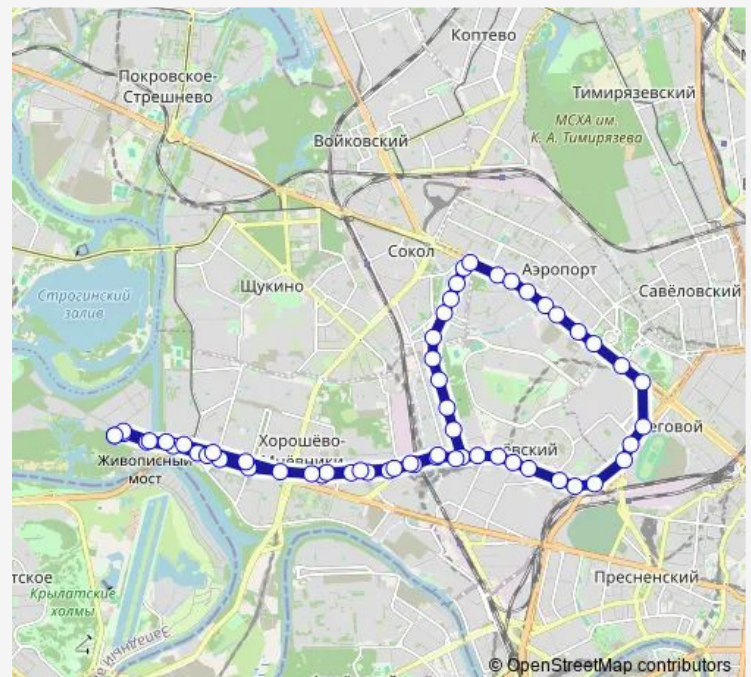

Проспект Маршала Жукова, 14

Сквер Маршала Жукова

МЦК Хорошёво

Улица Зорге

Метро «Полежаевская»

Улица Куусинена, 9

Улица Куусинена, 13

Центральный дом культуры Вос

Международный центр научно-технической информации

Песчаная площадь

2-я Песчаная улица

Route schedule

Серебряный бор — Серебряный бор

Monday	04:45-00:30 ⁺¹
Tuesday	04:45-00:30 ⁺¹
Wednesday	04:45-00:30 ⁺¹
Thursday	04:45-00:30 ⁺¹
Friday	04:45-00:30 ⁺¹
Saturday	04:45-00:34 ⁺¹
Sunday	04:45-00:34 ⁺¹

Route info

Direction: Серебряный бор

Stops: 59

Trip Duration: 1 hour 15 min

■ т65 — Серебряный бор - Серебряный бор

BusMaps

Парк героев Первой мировой войны

Новопесчаная улица

Улица Серёгина

Путевой дворец

Метро «Динамо»

Метро «Динамо» (южный вход)

Беговая улица, 32

Институт имени Герцена

Улица Поликарпова - Театр

МЦД Беговая