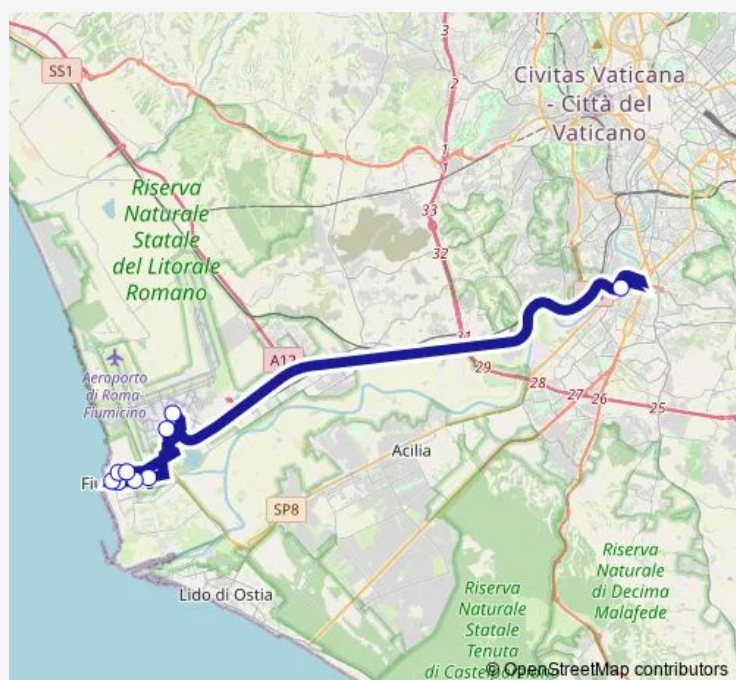

Bus Roma Eur Magliana - Aeroporto di Fiumicino # Os5d

[Go to website](#)

Direction

Roma | EUR Magliana (Metro B) # f11034 — Fiumicino | Aeroporto (Terminal 1) # f10921

9 stops

[Open route schedule](#)

Roma | EUR Magliana (Metro B) # f11034

Fiumicino | Via Portuense Via Coccia di Morto # f10938

Fiumicino | Largo Delfini (Comune) # f10939

Fiumicino | Via Torre Clementina # f11054

Fiumicino | Via Canale # f11055

Fiumicino | Via Foce Micina Via Canale # f11056

Fiumicino | Via Foce Micina Via Serbatoi # f11057

Fiumicino | Aeroporto (Finanza) # f10919

Fiumicino | Aeroporto (Terminal 1) # f10921

Route schedule

Roma | EUR Magliana (Metro B) # f11034 — Fiumicino | Aeroporto (Terminal 1) # f10921

Monday	10:00-18:15
Tuesday	10:00-18:15
Wednesday	10:00-18:15
Thursday	10:00-18:15
Friday	10:00-18:15
Saturday	—
Sunday	—

Route info

Direction: Roma | EUR Magliana (Metro B) # f11034

Stops: 9

Trip Duration: 0 hour 49 min