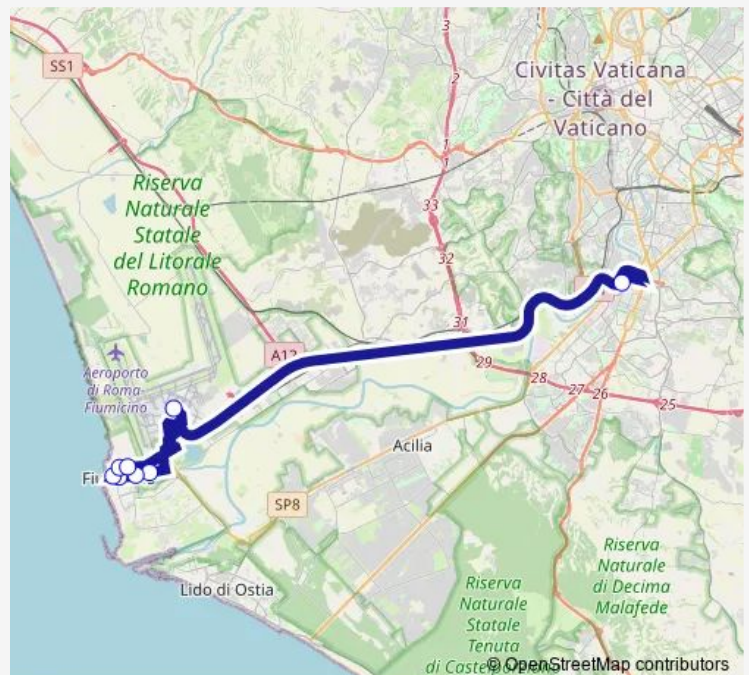

Bus Roma Eur Magliana - Aeroporto di Fiumicino # Os5d

[Go to website](#)

**Direction**

Roma | EUR Magliana (Metro B) # f11034 — Fiumicino | Aeroporto (Terminal 1) # f10921

8 stops

[Open route schedule](#)

Roma | EUR Magliana (Metro B) # f11034

Fiumicino | Via Portuense Via Coccia di Morto # f10938

Fiumicino | Largo Delfini (Comune) # f10939

Fiumicino | Via Torre Clementina # f11054

Fiumicino | Via Canale # f11055

Fiumicino | Via Foce Micina Via Canale # f11056

Fiumicino | Via Foce Micina Via Serbatoi # f11057

Fiumicino | Aeroporto (Terminal 1) # f10921

Route schedule

Roma | EUR Magliana (Metro B) # f11034 — Fiumicino | Aeroporto (Terminal 1) # f10921

Monday	12:50
Tuesday	12:50
Wednesday	12:50
Thursday	12:50
Friday	12:50
Saturday	—
Sunday	—

Route info

Direction: Roma | EUR Magliana (Metro B) # f11034

Stops: 8

Trip Duration: 0 hour 50 min

Bus time schedules and route maps are available in an offline PDF at [busmaps.com](https://busmaps.com). Use the [busmaps.com](https://busmaps.com) website to see live bus times, train schedule or subway schedule, and step-by-step directions for all public transit in Fiumicino