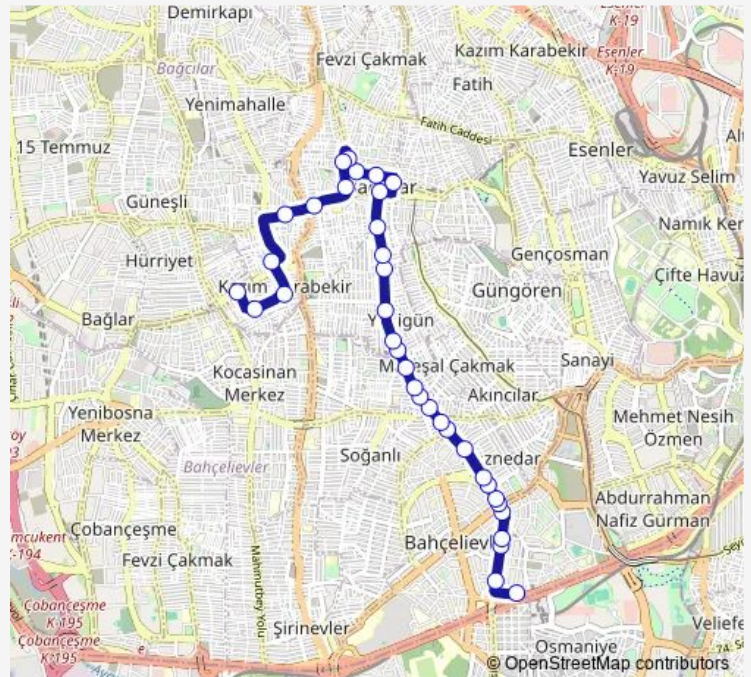

Saturday 05:55

Sunday 05:50

**Route info**

Direction: Naci Kasım Sk.

Stops: 35

Trip Duration: 0 hour 25 min

**İNCİRLİ-BARBAROS MAH. — İncirli - Evren MH. - Bağcılar****BusMaps**

ESKİ KÖY

## Route info

Direction: Barbaros Mah.

Stops: 29

Trip Duration: 0 hour 22 min

Haznedar

Minibüs Durađı

Çaldıran Sk.

Naci Kasım Sk.