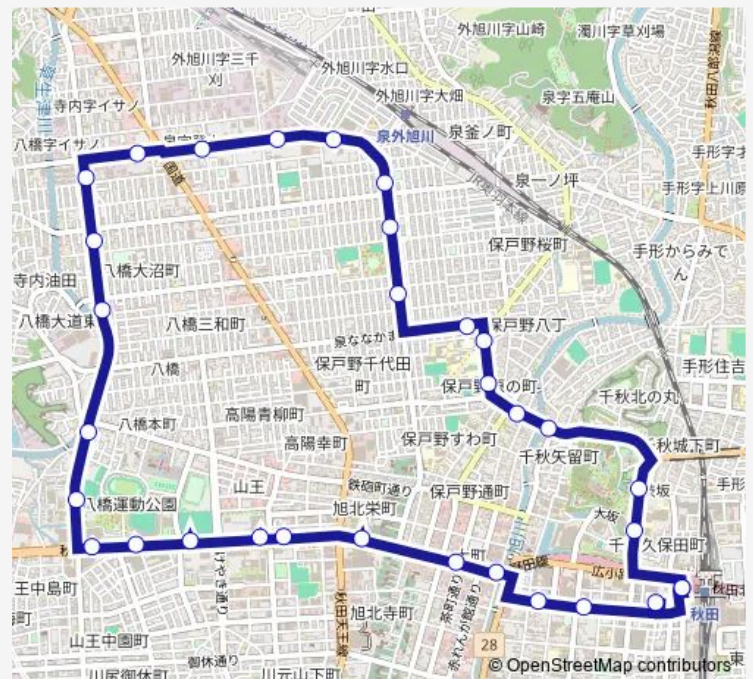

面影橋 (県庁経由)

秋田市保健所・サンライフ秋田前

県立体育館前

Route schedule

秋田駅西口 — 秋田駅西口

Monday 07:30

Tuesday 07:30

Wednesday 07:30

Thursday 07:30

Friday 07:30

Saturday —

Sunday —

Route info

Direction: 秋田駅西口

Stops: 32

Trip Duration: 0 hour 35 min

■ 泉八橋環状線

八橋球場前

八橋市民広場・裁判所前

県庁市役所前

県庁第二庁舎前

山王十字路

大町二丁目

川反入口

中通一丁目

中通二丁目

買物広場

秋田駅西口

Direction

秋田駅西口 — 秋田駅西口

33 stops

[Open route schedule](#)