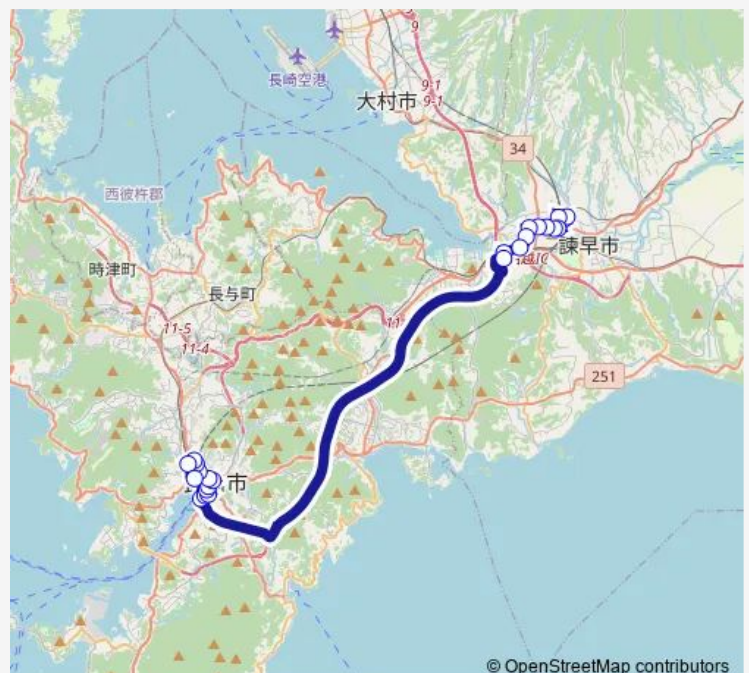

日大高校前貝津団地へ

貝津団地入口国道上り

水辺の森公園上り

出島下り

中央橋肥後銀行前

万才町右回り

興善町右回り

市役所上右回り

桜町右回り

長崎駅前国道沿い

八千代町右回り

Route schedule

諫早駅前2番のりば — 長崎県庁前夢彩都へ

Monday 07:23

Tuesday 07:23

Wednesday 07:23

Thursday 07:23

Friday 07:23

Saturday 07:33

Sunday 07:33

Route info

Direction: 諫早駅前2番のりば

Stops: 24

Trip Duration: 1 hour 5 min

© OpenStreetMap contributors

■ 【高速シャトル】長崎駅・県庁前 — 【高速シャトル】長崎駅・県庁前出島道路・興善町;諫早市内乗車のみ

BusMaps

宝町右回り

幸町長崎スタジアムシティ長崎県庁へ

長崎県庁前夢彩都へ

【高速バス】長崎駅・県庁前 Bus time schedules and route maps are available in an offline PDF at busmaps.com. Use the busmaps.com website to see live bus times, train schedule or subway schedule, and step-by-step directions for all public transit in Nagasaki