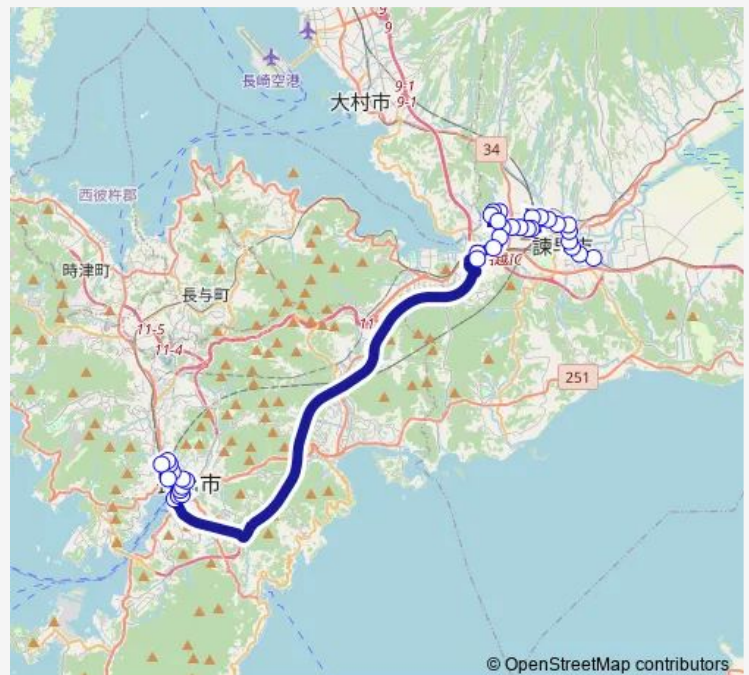

### Route schedule

東厚生町上り — 長崎県庁前夢彩都へ

Monday 06:23

Tuesday 06:23

Wednesday 06:23

Thursday 06:23

Friday 06:23

Saturday 06:23

### Route info

Direction: 東厚生町上り

Stops: 36

Trip Duration: 1 hour 15 min

■ 【高速シャトル】長崎駅・県庁前 — 【高速シャトル】長崎駅・  
県庁前出島道路・興善町;諫早市内乗車のみ

西諫早駅通上り

日大高校前貝津団地へ

貝津団地入口国道上り