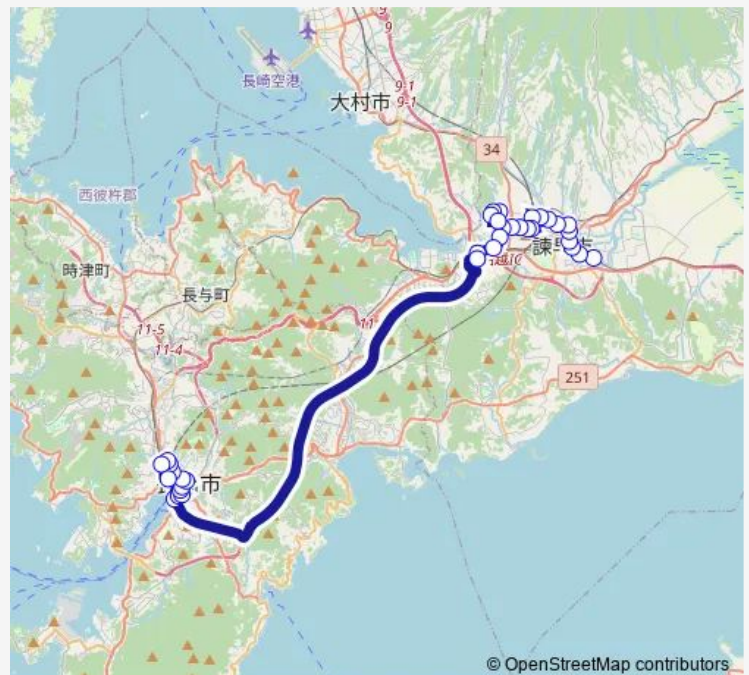

堀の内西下り

清水谷団地から

地区センター前上り

Route schedule

東厚生町上り — 長崎県庁前夢彩都へ

Monday —

Tuesday —

Wednesday —

Thursday —

Friday —

Saturday 06:23

Sunday 06:23

Route info

Direction: 東厚生町上り

Stops: 36

Trip Duration: 1 hour 15 min

■ 【高速シャトル】長崎駅・県庁前 — 【高速シャトル】長崎駅・
県庁前出島道路・興善町;諫早市内乗車のみ

西諫早駅通上り

日大高校前貝津団地へ

貝津団地入口国道上り

水辺の森公園上り

出島下り

中央橋肥後銀行前

万才町右回り