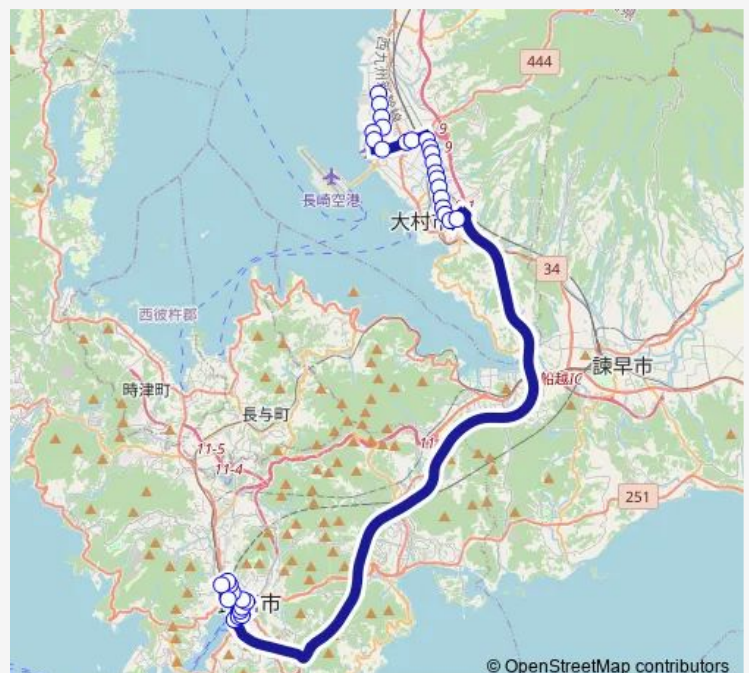

Bus 【高速シャトル】長崎駅・県庁前 【高速シャトル】 - 長崎駅・県庁前出島道路・興善町;大村市内乗車のみ

[Go to website](#)

Direction

黒丸入口上り — 長崎県庁前夢彩都へ

33 stops

[Open route schedule](#)

- 黒丸入口上り
- 富の原二丁目上り
- 富の原一丁目上り
- 福里みね内科前
- 今津町北上り
- 西古賀島上り
- 中古賀島大村icへ
- 桜馬場大村icへ
- 植松大村icへ
- 池田一丁目北下り
- 池田一丁目南下り
- 池田新町下り
- 上諏訪町下り
- 三城町北下り
- 三城町南下り
- 武部町下り
- 赤佐古入口下り
- 須田ノ木北下り
- 須田ノ木南下り
- 野田神社前下り
- 後木場向木場へ

Route schedule

黒丸入口上り — 長崎県庁前夢彩都へ

Monday	—
Tuesday	—
Wednesday	—
Thursday	—
Friday	—
Saturday	07:20-07:35
Sunday	07:20-07:35

Route info

Direction: 黒丸入口上り

Stops: 33

Trip Duration: 1 hour 4 min

■ 【高速シャトル】長崎駅・県庁前 — 【高速シャトル】長崎駅・県庁前出島道路・興善町;大村市内乗車のみ

水辺の森公園上り

出島下り

中央橋肥後銀行前

万才町右回り

興善町右回り

市役所上右回り

桜町右回り

長崎駅前国道沿い