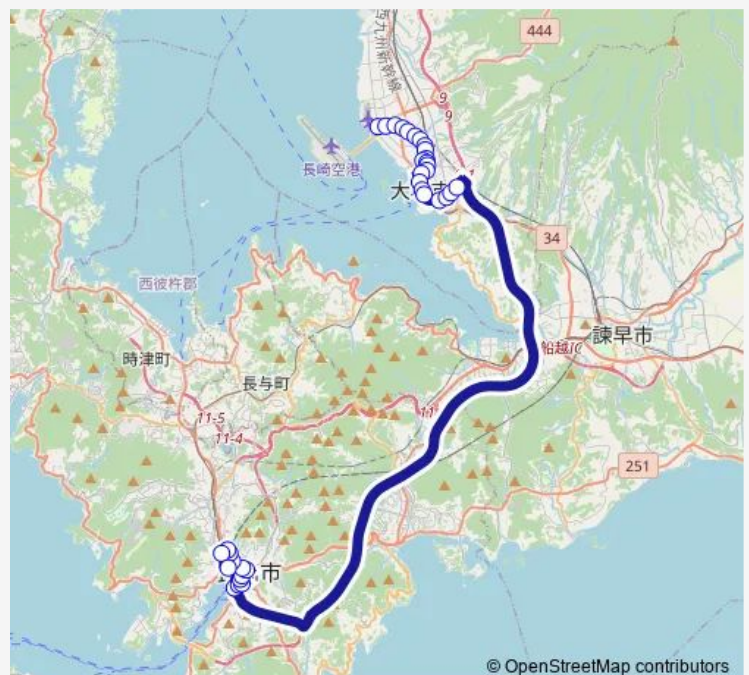

市民病院前上り

松並公園前上り

中央町上り

古町上り

乾馬場上り

本堂川橋上り

向陽高校前上り

大村駅前北(乾馬場から)

Thursday 07:00-07:25

Friday 07:00-07:25

Saturday 07:00-07:25

Sunday 07:00-07:25

Route info

Direction: 消防学校前上り

Stops: 34

Trip Duration: 1 hour 4 min

後木場向木場へ

水辺の森公園上り

出島下り

中央橋肥後銀行前

万才町右回り

興善町右回り

市役所上右回り

桜町右回り