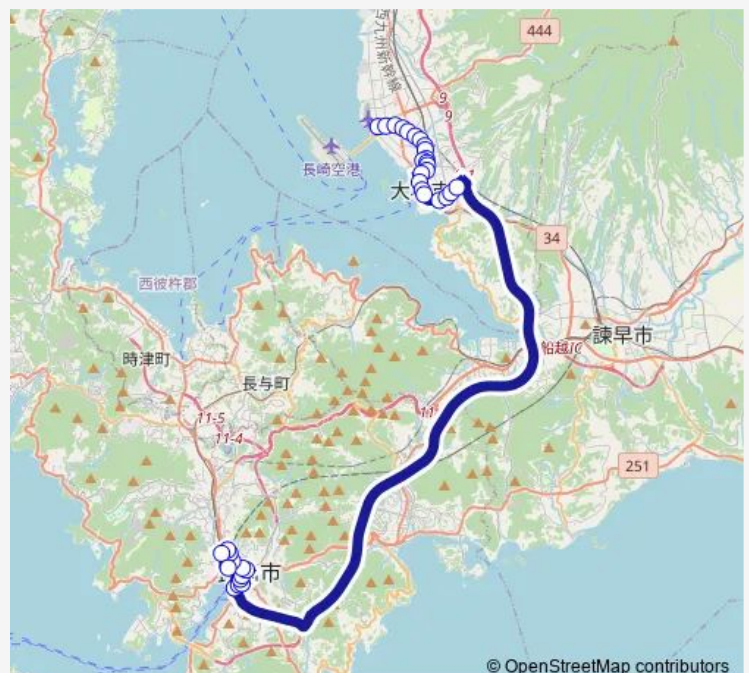

市民病院前上り

松並公園前上り

中央町上り

古町上り

乾馬場上り

本堂川橋上り

向陽高校前上り

大村駅前北(乾馬場から)

07:00-07:25

Sunday

07:00-07:25

Route info

Direction: 消防学校前上り

Stops: 34

Trip Duration: 1 hour 4 min

© OpenStreetMap contributors