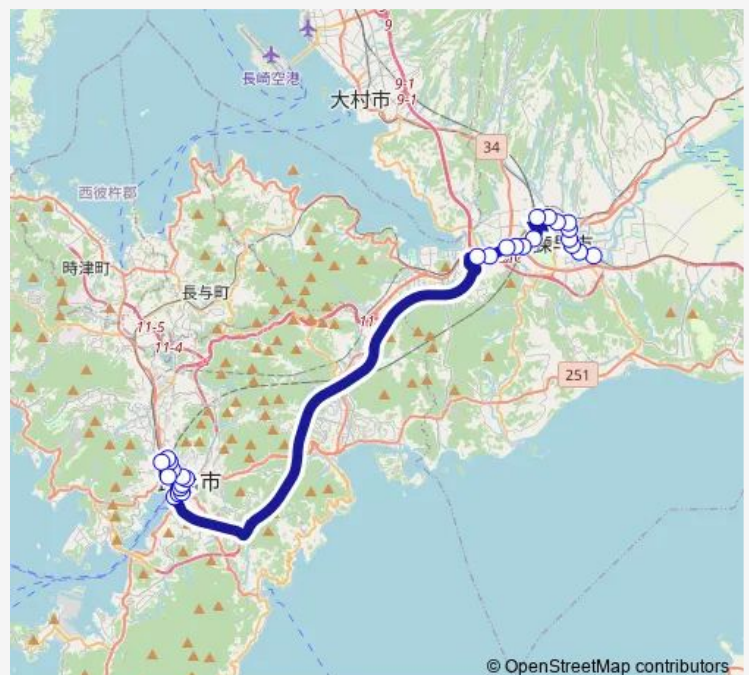

Bus 【高速シャトル】長崎駅・県庁前 【高速シャトル】 - 長崎駅・県庁前出島道路・興善町;諫早市内乗車のみ

[Go to website](#)

Direction

東厚生町上り — 長崎県庁前夢彩都へ

27 stops

[Open route schedule](#)

東厚生町上り

厚生町上り

昭和通上り

諫早局前上り

泉町上り

福田神社前泉町から

金谷町上り

北諫早中学校前上り

諫早駅前2番のりば

御館山公園口上り

競技場北口上り

ポリテクセンター長崎前上り

高峰上り

農林試験場前上り

貝津団地入口国道上り

水辺の森公園上り

出島下り

中央橋肥後銀行前

万才町右回り

興善町右回り

市役所上右回り

Route schedule

東厚生町上り — 長崎県庁前夢彩都へ

Monday 06:46-07:26

Tuesday 06:46-07:26

Wednesday 06:46-07:26

Thursday 06:46-07:26

Friday 06:46-07:26

Saturday 06:56

Sunday 06:56

Route info

Direction: 東厚生町上り

Stops: 27

Trip Duration: 1 hour 2 min

■ 【高速シャトル】長崎駅・県庁前 — 【高速シャトル】長崎駅・県庁前出島道路・興善町;諫早市内乗車のみ **BusMaps**