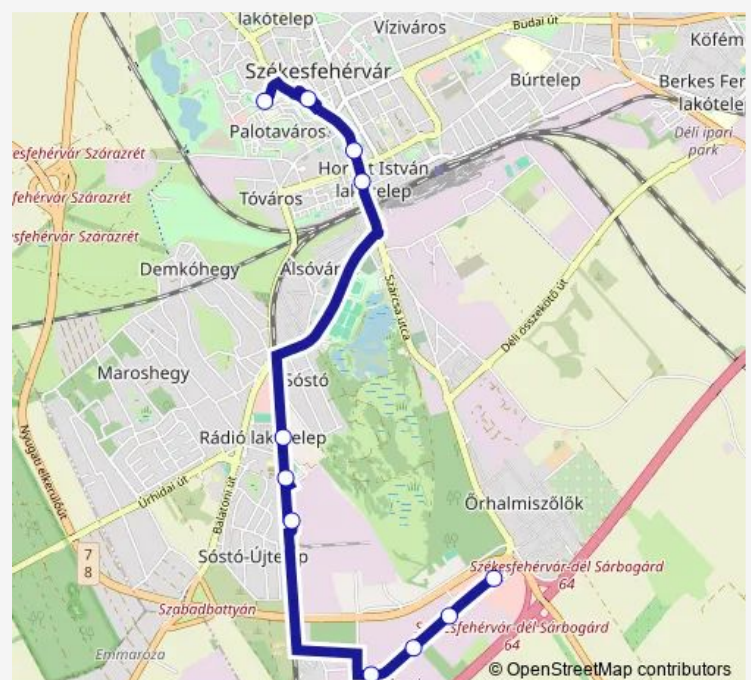

Bus 11g Ikarus . porta - Autóbusz-állomás

[Go to website](#)

Direction

Székesfehérvár, Sóstói bevásárlóközpont — Székesfehérvár, Csapó utca

11 stops

[Open route schedule](#)

Székesfehérvár, Sóstói bevásárlóközpont

Székesfehérvár, Református általános iskola

Székesfehérvár, autóbusz-állomás

Székesfehérvár, Csapó utca

Route schedule

Székesfehérvár, Sóstói bevásárlóközpont — Székesfehérvár, Csapó utca

Monday	14:05
Tuesday	14:05
Wednesday	14:05
Thursday	14:05
Friday	14:05
Saturday	—
Sunday	—

Route info

Direction: Székesfehérvár, Sóstói bevásárlóközpont

Stops: 11

Trip Duration: 0 hour 18 min

11g Bus time schedules and route maps are available in an offline PDF at busmaps.com. Use the busmaps.com website to see live bus times, train schedule or subway schedule, and step-by-step directions for all public transit in Szekesfehervar