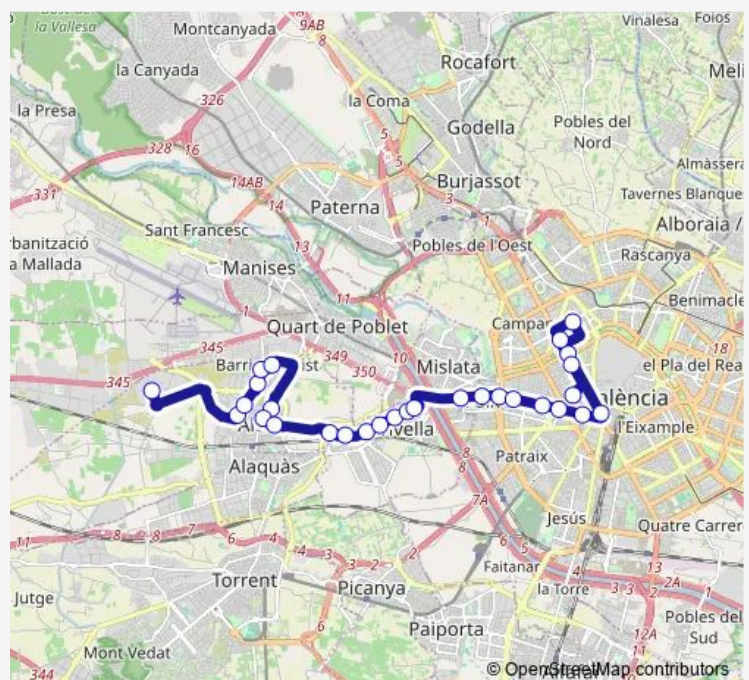

### Route schedule

C/ Ángel Guimerá, 46 - C/Juan Llorens [València] — C.C. Bonaire [Aldaia]

Monday 07:00-22:20

Tuesday 07:00-22:20

Wednesday 07:00-22:20

Thursday 07:00-22:20

Friday 07:00-22:20

Saturday 07:05-22:25

### Route info

Direction: C/ Ángel Guimerá, 46 - C/Juan Llorens [València]

Stops: 21

Trip Duration: 0 hour 55 min

Carretera acceso C.C. Bonaire - SP Berner Plastics Group  
[Aldaia]

C.C. Bonaire [Aldaia]