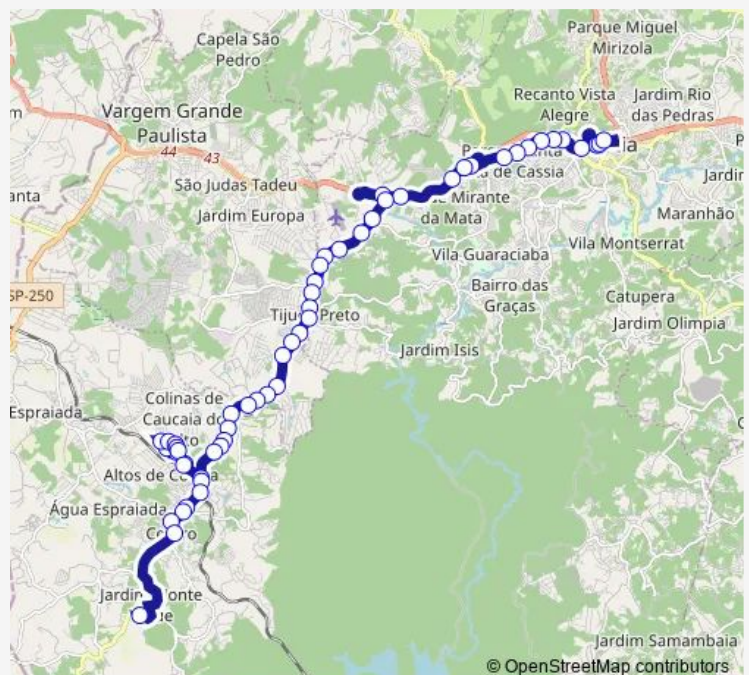

Estr. Caucaia do Alto, 632

Estr. Caucaia do Alto, 962

Estr. Caucaia do Alto, 2021

Estr. Caucaia do Alto, 2140

Estr. Caucaia do Alto, 2332

Route schedule

Terminal Metropolitano de Cotia — Rua Alegrete, 56

Monday 16:20-21:15

Tuesday 16:20-21:15

Wednesday 16:20-21:15

Thursday 16:20-21:15

Friday 16:20-21:15

Saturday 16:20-20:30

Sunday 18:20-20:20

Route info

Direction: Terminal Metropolitano de Cotia

Stops: 54

Trip Duration: 0 hour 49 min

351PR1 — Cotia (Jardim Monte Verde) / Cotia (Terminal Metropolitano Cotia) **BusMaps**

Estr. Caucaia do Alto, 2977

Estrada Caucaia do Alto & Estrada Ribeirão das Lages,
Vargem Grande Paulista - Sp

Sunday 05:10-06:00

Route info

Direction: Rua Alegrete, 56

Stops: 53

Trip Duration: 0 hour 49 min

Estr. Caucaia do Alto, 6313

Estr. dos Pires, 3606

Estrada Caucaia do Alto, 6457