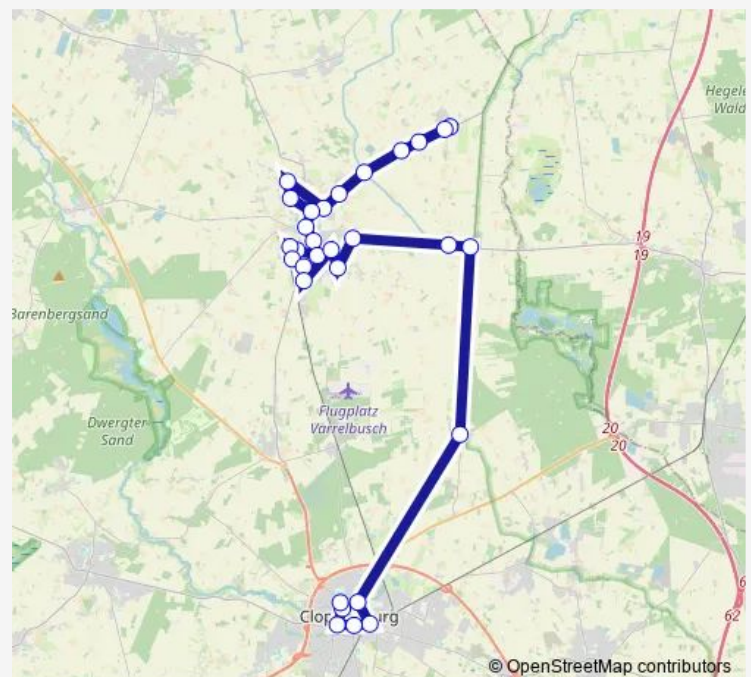

Garrel Süd

Garrel Aufm Halskamp

Garrel Bahnhofstraße

Garrel Daimler-Benz-Straße

Garrel Industriestraße

Garrel Dieselstraße

Garrel Roslaes Höhe

Garrel Allensteiner Straße

Saturday —

Sunday —

Route info

Direction: Nikolausdorf Grundschule/Kindergarten

Stops: 30

Trip Duration: 0 hour 55 min

M09

Beverbruch Staatsweide

Direction

Cloppenburg Hook — Nikolausdorf Grundschule/Kinder-
garten

30 stops

[Open route schedule](#)

Cloppenburg Hook

Cloppenburg Innenstadt/Krankenhaus

Cloppenburg Marktplatz

Cloppenburg Zob

Wednesday 07:05-21:05

Thursday 07:05-21:05

Friday 07:05-21:05

Saturday —

Sunday —

Route info

Direction: Cloppenburg Hook

Stops: 30