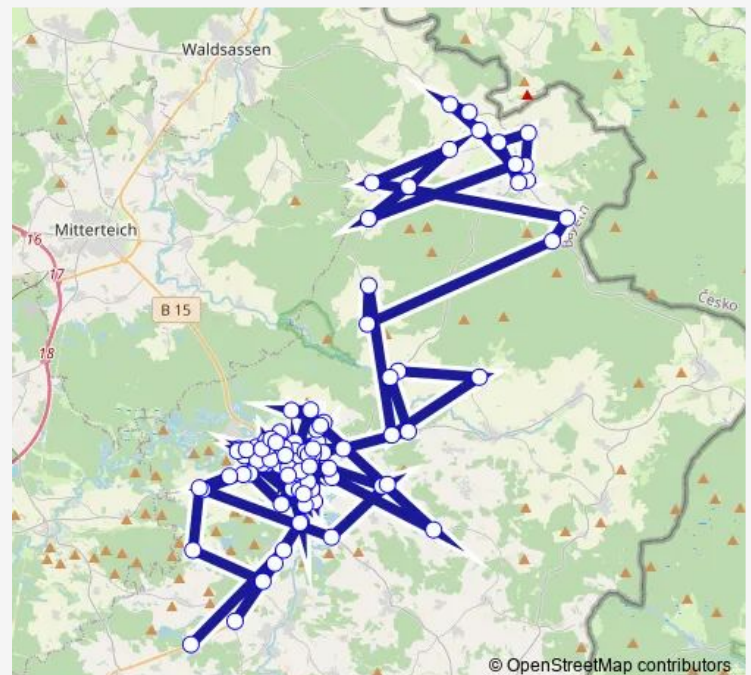

Kleinklenau Ortsanfang

### Route schedule

Rothenbürg, Gowerlhof — Neualbenreuth, Sibyllenbad

Monday 08:15-21:15

Tuesday 08:15-21:15

Wednesday 08:15-21:15

Thursday 08:15-21:15

Friday 08:15-21:15

Saturday 08:15-21:15

### Route info

Direction: Rothenbürg, Gowerlhof

Stops: 102

Trip Duration: 0 hour 48 min

Tirschenreuth, Abzw Krankenhaus

Tirschenreuth, Aldi

Tirschenreuth, Annastr./Georgenstr.

Tirschenreuth, Bahnhofstr.14

## Route info

Direction: Hardeck

Stops: 111

Trip Duration: 0 hour 48 min

Tirschenreuth, Aldi

Tirschenreuth, Annastr./Georgenstr.

Tirschenreuth, Bahnhofstr.14

Tirschenreuth, Bahnhofstr.28