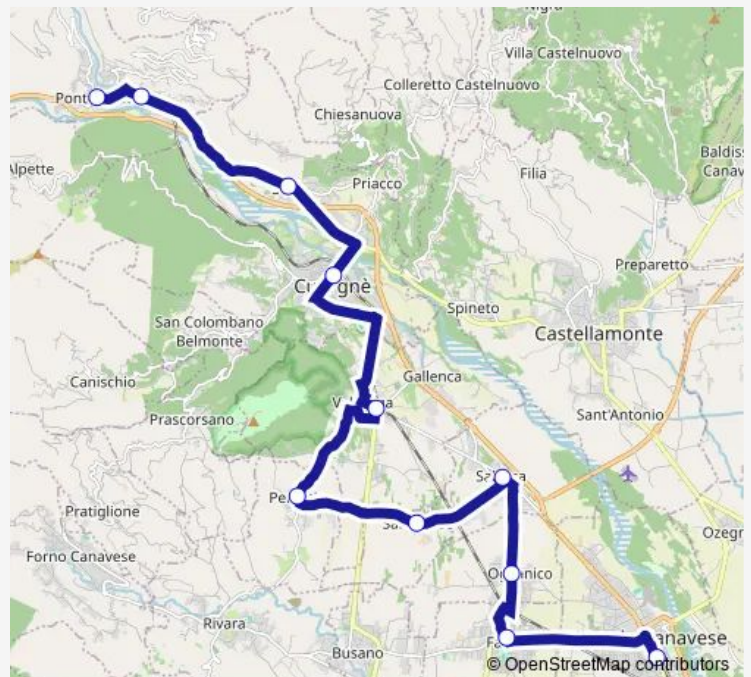

PONT CANAVESE - STAZIONE FERROVIARIA

PONT CANAVESE - PIAZZA CRAVERI

Route schedule

RIVAROLO CANAVESE - STAZIONE - PIAZZA ZANOTTI
— PONT CANAVESE - PIAZZA CRAVERI

Monday 07:26-23:04

Tuesday 07:26-23:04

Wednesday 07:26-23:04

Thursday 07:26-23:04

Friday 07:26-23:04

Saturday 08:20-21:50

Sunday 11:50-21:50

Route info

Direction: RIVAROLO CANAVESE - STAZIONE - PIAZZA ZANOTTI

Stops: 11

Trip Duration: 0 hour 42 min

5137 — Ceresole-Pont-Rivarolo

Direction

RIVAROLO CANAVESE - STAZIONE - PIAZZA ZANOTTI
— CUORGNE' - VIA IVREA, 5

6 stops

[Open route schedule](#)

RIVAROLO CANAVESE - STAZIONE - PIAZZA ZANOTTI

RIVAROLO CANAVESE - CENTRO

VESIGNANO

SALASSA

VALPERGA - STAZIONE

CUORGNE' - VIA IVREA, 5

Route schedule

RIVAROLO CANAVESE - STAZIONE - PIAZZA ZANOTTI
— CUORGNE' - VIA IVREA, 5

Monday 07:26

Tuesday 07:26