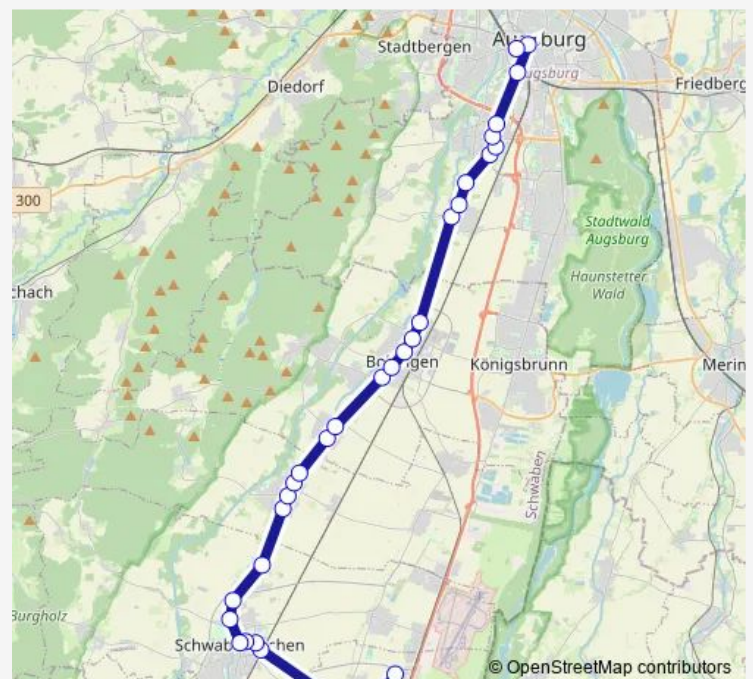

Großaitingen, Süd

Großaitingen, Mitte

Großaitingen, Unterer Wirt

Großaitingen, Nord

Wehringen, Süd

Wehringen, Rathaus

Bobingen, Venusberg

Bobingen, Breite Steige

Thursday —

Friday 25:08-02:08⁺¹

Saturday 03:08-02:08⁺¹

Sunday 03:08

Route info

Direction: Unterm., Discothek Pm

Stops: 31

Trip Duration: 0 hour 58 min

797

BusMaps

Inningen, Waage

Inningen, Nord

Göggingen, Lindauer Straße

Gög.,G.-Stresemann-Straße

Göggingen, Olof-Palme-Straße

Göggingen, Welfenstraße

Göggingen, Schwabenweg

Augsburg, Kongress am Park

Augsburg, Königsplatz

Augsburg Hbf

Direction

Augsburg Hbf — Unterm., Discothek Pm

31 stops

[Open route schedule](#)