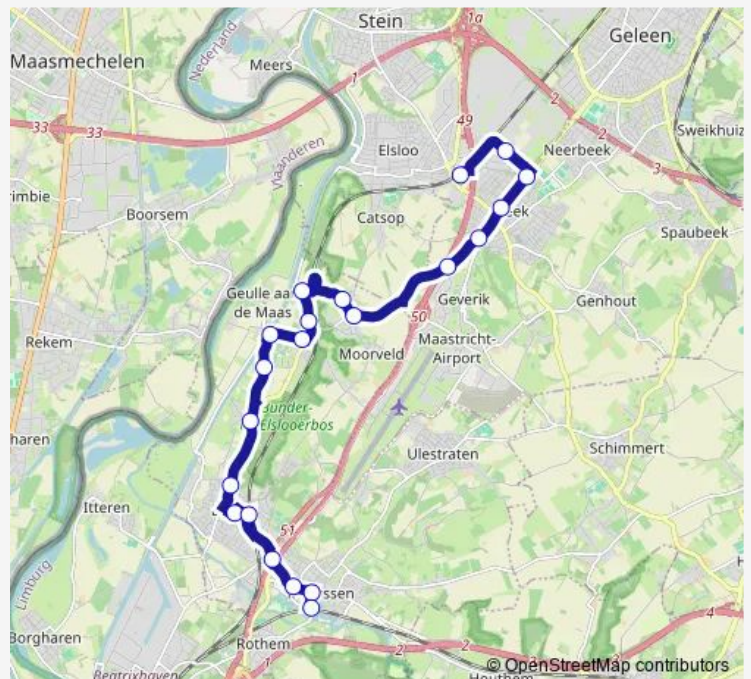

Meerssen, Bunderstraat

Meerssen, Viaduct

Bunde, Station Bunde

Bunde, Sint Agnesplein

Bunde, Geuloord

Geulle, Brommelen

Geulle, Westbroek

Geulle, Kanaalbrug

Beek, Kennedylaan

Beek, Makado

Beek, Station Beek-Elsloo

Route schedule

Meerssen, Station Meerssen — Beek, Station Beek-Elsloo

Monday 06:30-18:17

Tuesday 06:30-18:17

Wednesday 06:30-18:17

Thursday 06:30-18:17

Friday 06:30-18:17

Saturday 10:17-15:17

Sunday —

Route info

Direction: Meerssen, Station Meerssen

Stops: 21

Trip Duration: 0 hour 26 min

797 — Beek-Elsloo via Geulle - Meerssen

Direction

Beek, Station Beek-Elsloo — Meerssen, Station Meerssen

21 stops

[Open route schedule](#)

Beek, Station Beek-Elsloo

Beek, Makado

Beek, Kennedylaan