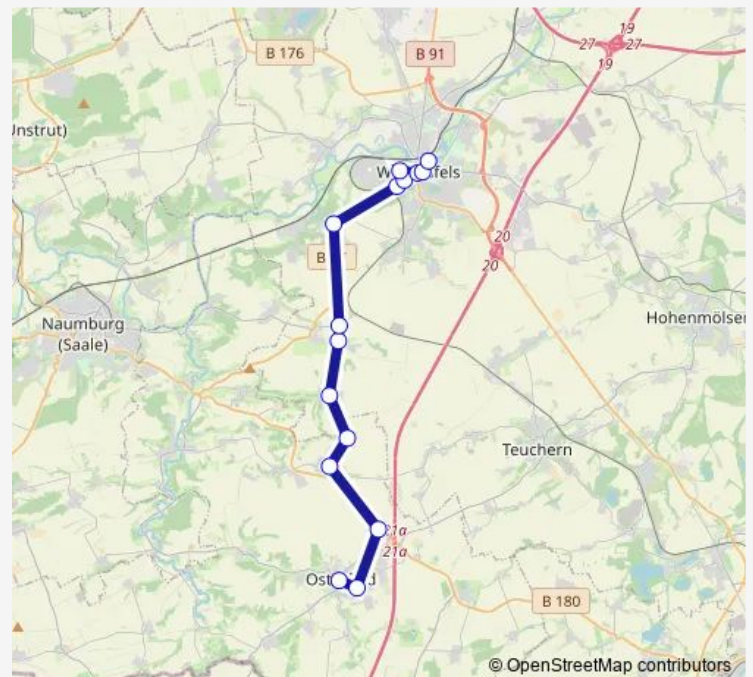

Leißling, Ekz

Prittitz, Abzweig Bahnhof

Prittitz, Ort

Gröbitz (Teuchern)

Nöbeditz (Stößen)

Stößen, Zeitzer Str.

Pretzsch (Burgenlandkreis)

Osterfeld, Markt

### Route schedule

Weißenfels, Busbahnhof — Osterfeld, Markt

Monday 05:00-19:22

Tuesday 05:00-19:22

Wednesday 05:00-19:22

Thursday 05:00-19:22

Friday 05:00-19:22

Saturday 13:22-17:22

### Route info

Direction: Weißenfels, Busbahnhof

Stops: 12

Trip Duration: 0 hour 32 min

797 — BuN 797

BusMaps