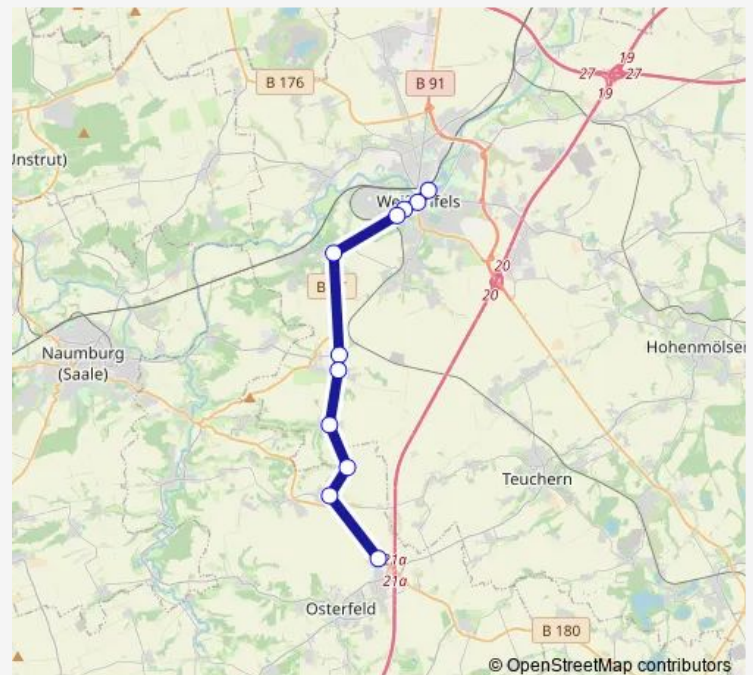

Weißenfels, Naumburger Str.

Weißenfels, Krankenhaus

Leißling, Ekz

Prittitz, Abzweig Bahnhof

Prittitz, Ort

Gröbitz (Teuchern)

Nöbeditz (Stößen)

Stößen, Zeitzer Str.

Saturday 07:22-11:22

Sunday 07:22-11:22

Route info

Direction: Weißenfels, Busbahnhof

Stops: 11

Trip Duration: 0 hour 26 min

797 — rfb 797

BusMaps

Direction

Pretzsch (Burgenlandkreis) — Weißenfels, Busbahnhof

11 stops

[Open route schedule](#)

Pretzsch (Burgenlandkreis)

Stößen, Zeitzer Str.

Nöbeditz (Stößen)

Gröbitz (Teuchern)

Prittitz, Ort

Prittitz, Abzweig Bahnhof

Leißling, Ekz

Weißenfels, Krankenhaus

Weißenfels, Naumburger Str.

Weißenfels, Saalstr.

Weißenfels, Busbahnhof

Route schedule