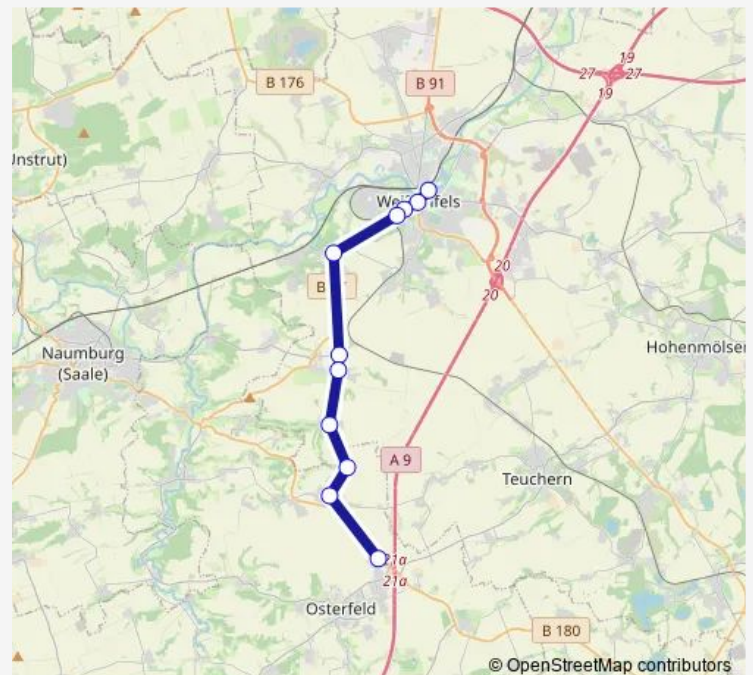

Weißenfels, Naumburger Str.

Weißenfels, Krankenhaus

Leißling, Ekz

Prittitz, Abzweig Bahnhof

Prittitz, Ort

Gröbitz (Teuchern)

Nöbeditz (Stößen)

Stößen, Zeitzer Str.

## Route schedule

Weißenfels, Busbahnhof — Pretzsch (Burgenlandkreis)

Monday 07:22-11:22

Tuesday 09:22

Wednesday 09:22

Thursday 07:22-11:22

Friday 07:22-11:22

Saturday 07:22-11:22

## Route info

Direction: Weißenfels, Busbahnhof

Stops: 11

Trip Duration: 0 hour 26 min

797 — rfb 797

**BusMaps**

Prittitz, Ort

Prittitz, Abzweig Bahnhof

Leißling, Ekz

Weißenfels, Krankenhaus

Weißenfels, Naumburger Str.

Weißenfels, Saalstr.

Weißenfels, Busbahnhof