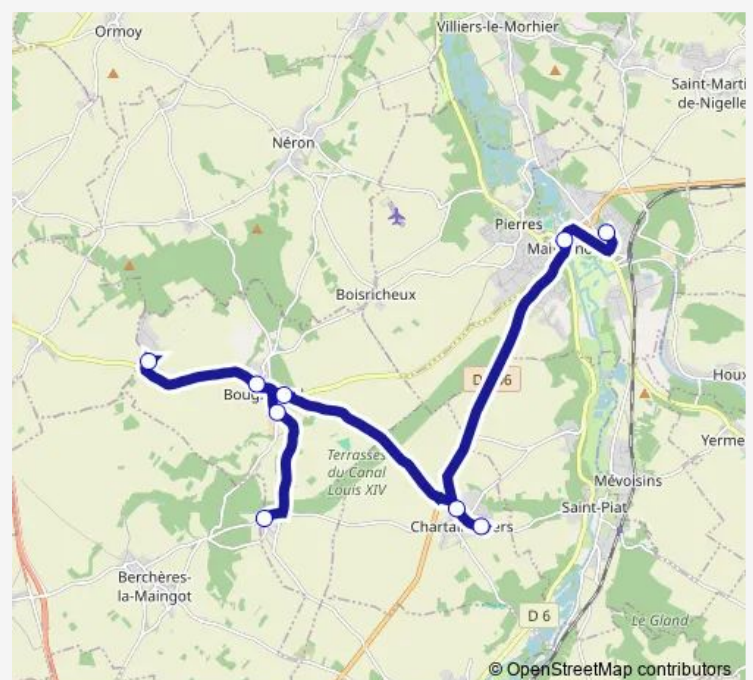

Route schedule

Maintenon - Collège Racine — Théléville -3 rue des terrasses

Monday 16:45

Tuesday 16:45

Wednesday 12:35

Thursday 16:45

Friday 16:45

Saturday —

Sunday —

Route info

Direction: Maintenon - Collège Racine

Stops: 9

Trip Duration: 0 hour 42 min

Direction

Théleville - 3 rue des terrasses — Maintenon - Collège Racine

7 stops

[Open route schedule](#)

Théleville - 3 rue des terrasses

Bouglainval - Maison Blanche

Bois du Grand Gland

Bouglainval - Mairie

Bouglainval - Mare

Maintenon - Place du Château

Maintenon - Collège Racine

Monday 08:00

Tuesday 08:00

Wednesday 08:00

Thursday 08:00

Friday 08:00

Saturday —

Sunday —

Route info