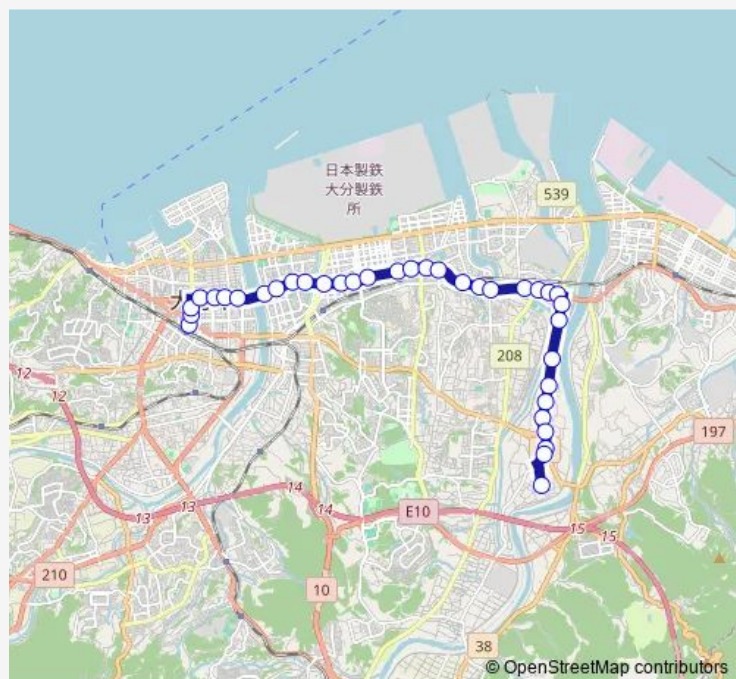

県庁前

城崎

舞鶴町

舞鶴橋

大分放送前

中津留

花津留

乗越

### Route schedule

大分駅前 — 丸亀

Monday 12:13

Tuesday 12:13

Wednesday 12:13

Thursday 12:13

Friday 12:13

Saturday —

### Route info

Direction: 大分駅前

Stops: 36

Trip Duration: 0 hour 39 min

■ D80 — 鶴崎經由丸亀線

乙津

寺司

鶴崎駅前