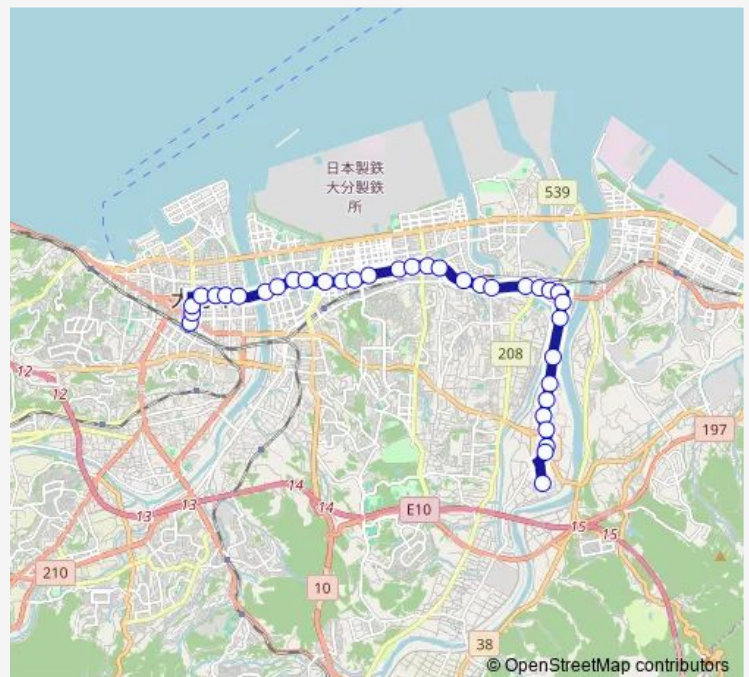

Thursday 12:13

Friday 12:13

Saturday —

Sunday 14:49

Route info

Direction: 大分駅前

Stops: 36

Trip Duration: 0 hour 39 min

■ D80 — 鶴崎經由丸亀線

BusMaps

乙津

寺司

鶴崎駅前

西町

鶴崎

国宗