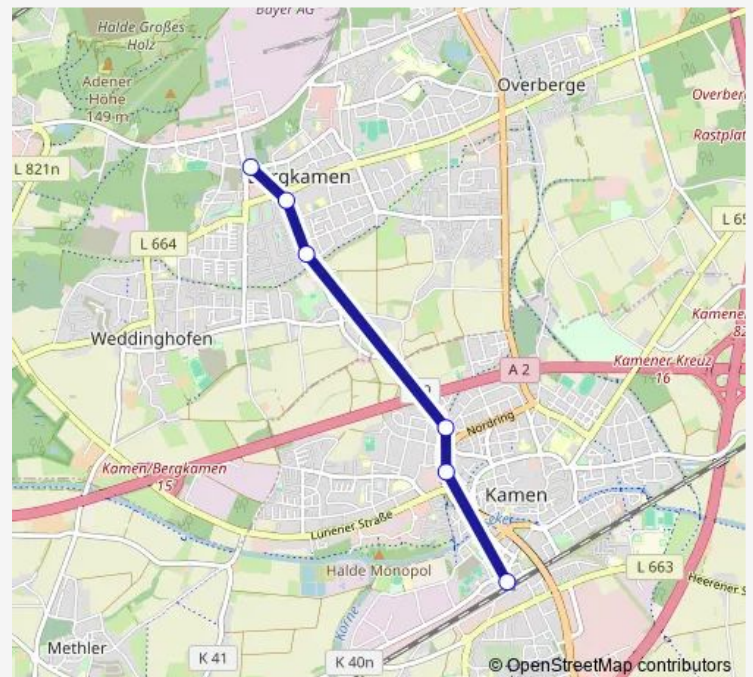

Kamen, Stormstr.

Bergkamen, Schöllerstr.

Bergkamen, Landwehrstr.

Bergkamen, Busbahnhof

Route schedule

Kamen, Bahnhof — Bergkamen, Busbahnhof

Monday 07:01-22:01

Tuesday 07:01-22:01

Wednesday 07:01-22:01

Thursday 07:01-22:01

Friday 07:01-22:01

Saturday —

Sunday —

Route info

Direction: Kamen, Bahnhof

Stops: 6

Trip Duration: 0 hour 12 min

■ D80 — Bergkamen - y Kamen, Bf.w Unnaex

BusMaps

Direction

Bergkamen, Busbahnhof — Kamen, Bahnhof

6 stops

[Open route schedule](#)

Bergkamen, Busbahnhof

Monday 06:56

Tuesday 06:56

Wednesday 06:56

Thursday 06:56

Friday 06:56

Saturday —

Sunday —

Route info