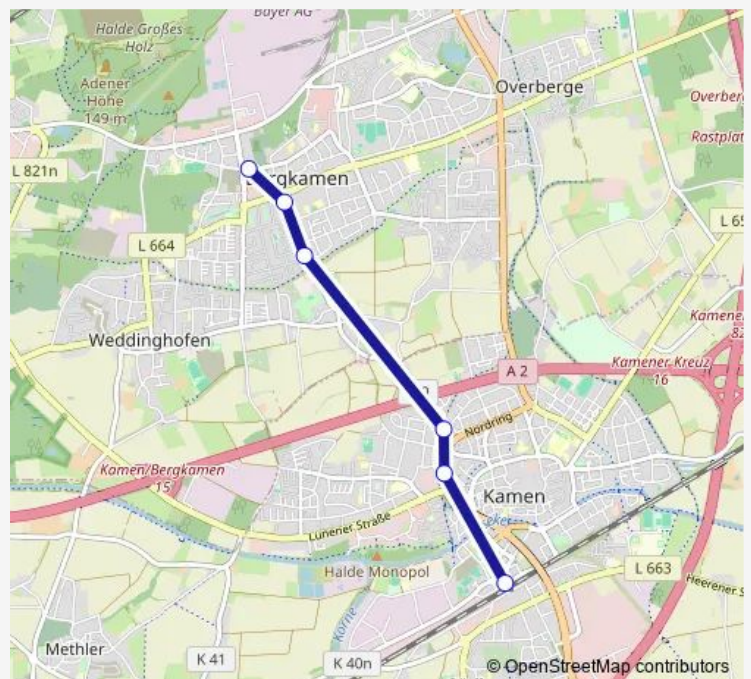

Bergkamen, Schöllerstr.

Bergkamen, Landwehrstr.

Bergkamen, Busbahnhof Bstg A

Route schedule

Kamen, Bahnhof Bussteig A — Bergkamen, Busbahnhof Bstg A

Monday 07:01-22:01

Tuesday 07:01-22:01

Wednesday 07:01-22:01

Thursday 07:01-22:01

Friday 07:01-22:01

Saturday —

Sunday —

Route info

Direction: Kamen, Bahnhof Bussteig A

Stops: 6

Trip Duration: 0 hour 12 min

D80

Direction

Bergkamen, Lessingstr. — Unna, Bahnhof B

24 stops

[Open route schedule](#)

Bergkamen, Lessingstr.

Bergkamen, Schulzentrum

Bergkamen, Nordberg

Tuesday 06:56

Wednesday 06:56

Thursday 06:56

Friday 06:56

Saturday —

Sunday —

Route info

Direction: Bergkamen, Lessingstr.