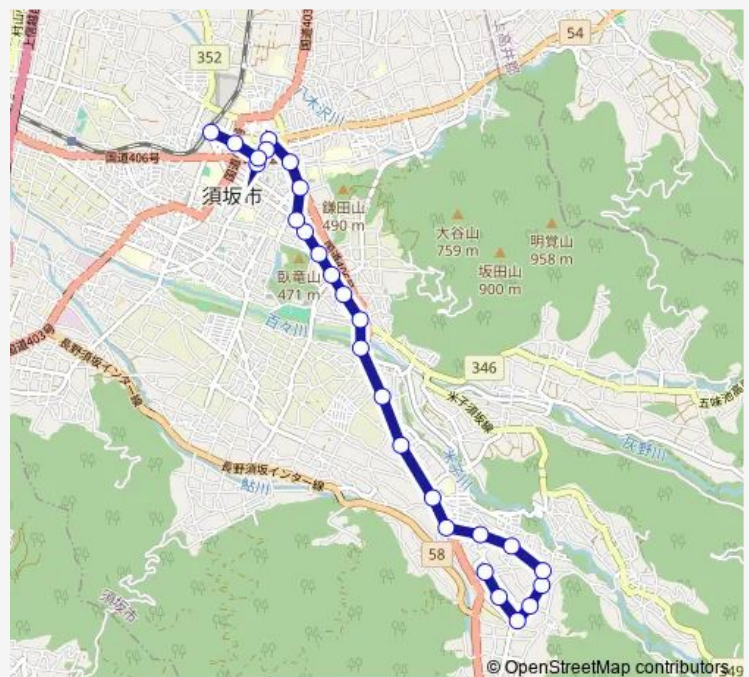

生涯学習センター入口

Route schedule

湯っ蔵んど — 須坂駅

Monday 11:40-15:40

Tuesday 11:40-15:40

Wednesday 11:40-15:40

Thursday 11:40-15:40

Friday 11:40-15:40

Saturday 11:40-15:40

Sunday 11:40-15:40

Route info

Direction: 湯っ蔵んど

Stops: 27

Trip Duration: 0 hour 26 min

仙仁線s30 (上り)

芝宮

笠鉾会館

長野県立信州医療センター

長野県立信州医療センター入口

末広町

須坂駅

仙仁線s30 (上り) Bus time schedules and route maps are available in an offline PDF at busmaps.com. Use the busmaps.com website to see live bus times, train schedule or subway schedule, and step-by-step directions for all public transit in Suzaka