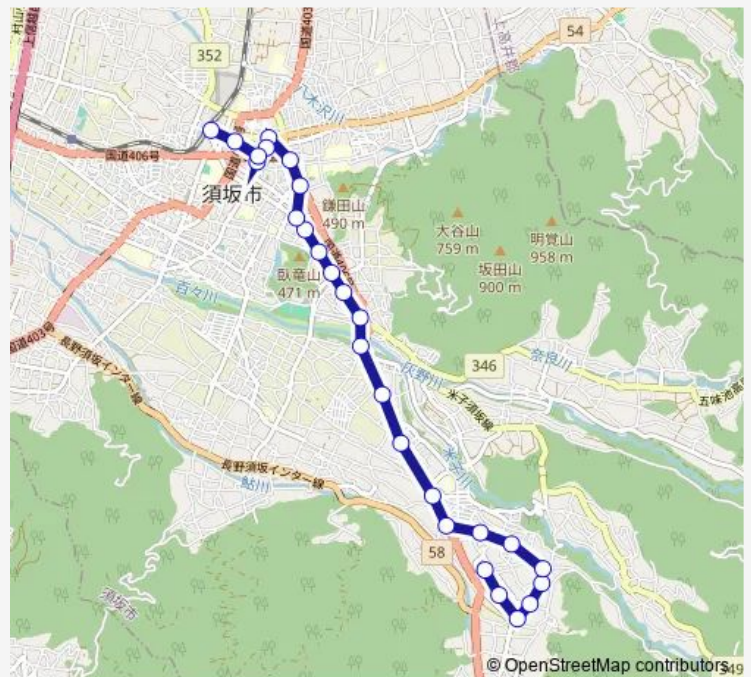

生涯学習センター入口

Route schedule

湯っ蔵んど — 須坂駅

Monday 11:40-15:40

Tuesday 11:40-15:40

Wednesday 11:40-15:40

Thursday 11:40-15:40

Friday 11:40-15:40

Saturday 11:40-15:40

Sunday 11:40-15:40

Route info

Direction: 湯っ蔵んど

Stops: 27

Trip Duration: 0 hour 26 min

仙仁線s30 (上り)

芝宮

笠鉾会館

長野県立信州医療センター

長野県立信州医療センター入口

末広町

須坂駅

仙仁線s30 (上り) Bus time schedules and route maps are available in an offline PDF at busmaps.com. Use the busmaps.com website to see live bus times, train schedule or subway schedule, and step-by-step directions for all public transit in Suzaka