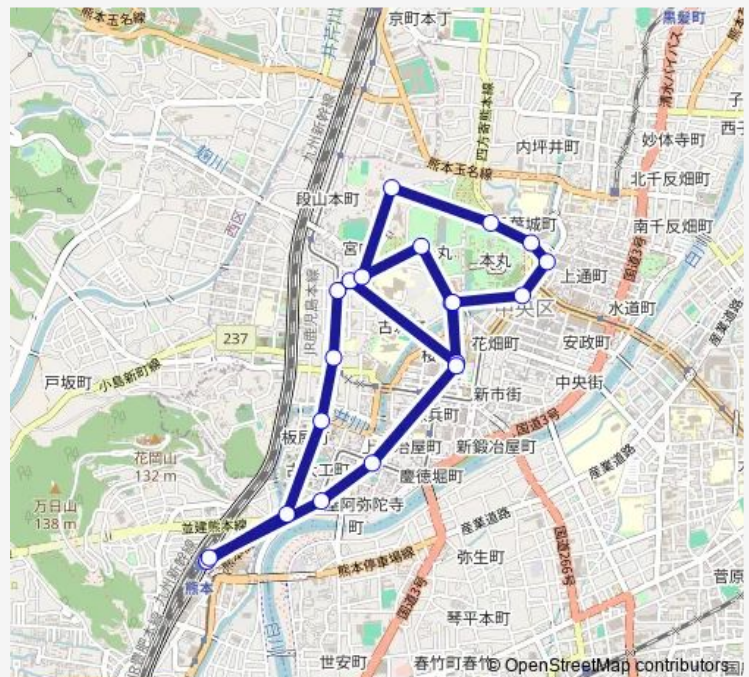

Bus Ss : 熊本駅→新町→熊本城→商工会議所前→熊本駅

[Go to website](#)

Direction

熊本駅前 — 熊本駅前

20 stops

[Open route schedule](#)

熊本駅前

祇園橋 (県道)

明八橋

新町 (熊本)

蔚山町

藤崎台下

桜町バスターミナル

桜の馬場・城彩苑

熊本城二の丸駐車場

こども文化会館前

博物館旧細川刑部邸前

Kkrホテル熊本前

県立美術館分館横

熊本ホテルキャッスル前

市役所前 (熊本)

桜の馬場・城彩苑

桜町バスターミナル

商工会議所前 (熊本)

Anaクラウンプラザホテル熊本ニュースカイ

熊本駅前

Route schedule

熊本駅前 — 熊本駅前

Monday 09:00-17:00

Tuesday 09:00-17:00

Wednesday 09:00-17:00

Thursday 09:00-17:00

Friday 09:00-17:00

Saturday 09:00-17:00

Sunday 09:00-17:00

Route info

Direction: 熊本駅前

Stops: 20

Trip Duration: 1 hour 5 min

■ Ss : 熊本駅→新町→熊本城→商工会議所前→熊本駅