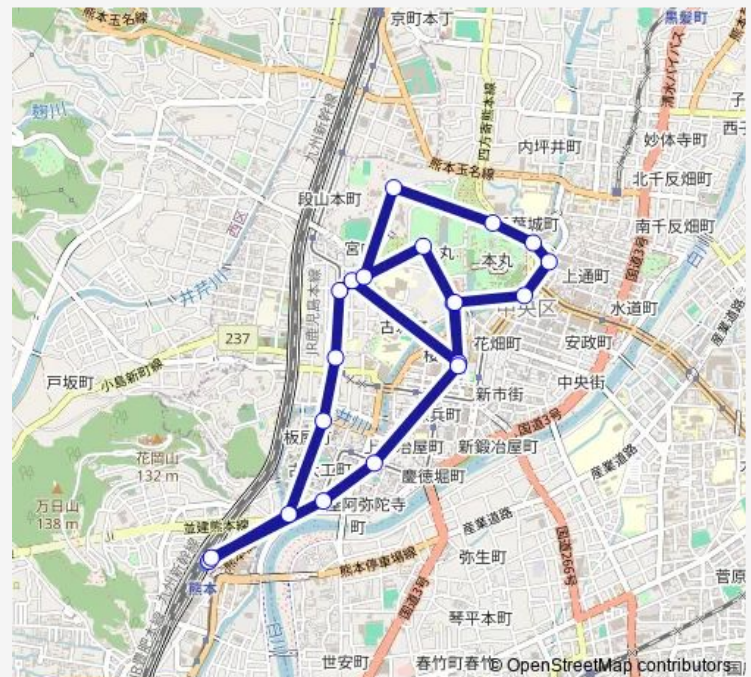

Friday 09:00-17:00

Saturday 09:00-17:00

Sunday 09:00-17:00

Route info

Direction: 熊本駅前

Stops: 20

Trip Duration: 1 hour 5 min

■ Ss : 熊本駅→新町→熊本城→商工会議所前→熊本駅